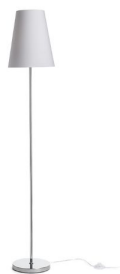

NEW

NYC/CONNY 25

Επιδαπέδιο φωτιστικό με βάση χρωμίου και υφασμάτινο σκίαστρο. Κατάλληλο για πηγές φωτός LED E27.

Λιανική τιμή EUR με ΦΠΑ

R14074	NYC/CONNY 25 φωτιστικό δαπέδου Polycotton λευκό/χρώμιο 230V LED E27 7W	178,00
R14075	NYC/CONNY 25 φωτιστικό δαπέδου Πετρόλ μπλε μονάχου/ασημένιο PVC/χρώμιο 230V LED E27 7W	229,00