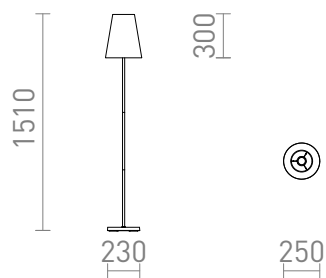

NEW

NYC/CONNY 25

Επιδαπέδιο φωτιστικό με βάση χρωμίου και υφασμάτινο σκίαστρο. Κατάλληλο για πηγές φωτός LED E27.

Λιανική τιμή EUR με ΦΠΑ

R14074	NYC/CONNY 25 φωτιστικό δαπέδου Polycotton λευκό/χρώμιο 230V LED E27 7W	178,00
R14075	NYC/CONNY 25 φωτιστικό δαπέδου Πετρόλ μπλε μονάχου/ασημένιο PVC/χρώμιο 230V LED E27 7W	229,00

 3D model

 manual

G13026