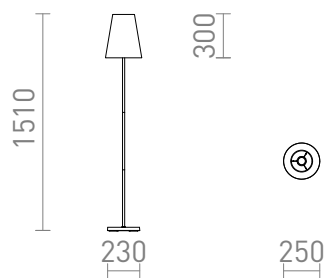

## NYC/CONNY 25

Lattiavalaisin, jossa on kromattu jalusta ja kangasvarjo. Sopii LED E27 -valonlähteille.  
suositushinta EUR sis. alv

|        |  |        |
|--------|--|--------|
| R14074 | NYC/CONNY 25 lattia Polycotton valkoinen/kromi<br>230V LED E27 7W                  | 178,00 |
| R14075 | NYC/CONNY 25 lattia Monacon<br>petroolinsininen/hopea PVC/kromi 230V LED E27<br>7W | 229,00 |