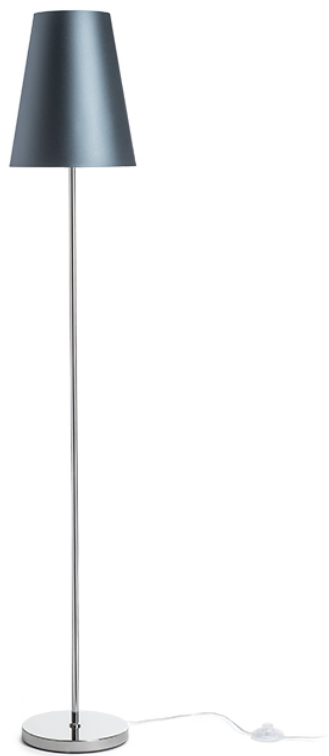

## NYC/CONNY 25

Lattiavalaisin, jossa on kromattu jalusta ja kangasvarjo. Sopii LED E27 -valonlähteille.  
suositushinta EUR sis. alv

|        |  |        |
|--------|--|--------|
| R14074 | NYC/CONNY 25 lattia Polycotton valkoinen/kromi<br>230V LED E27 7W                  | 178,00 |
| R14075 | NYC/CONNY 25 lattia Monacon<br>petroolinsininen/hopea PVC/kromi 230V LED E27<br>7W | 229,00 |