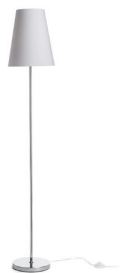

## NYC/CONNY 25

Lattiavalaisin, jossa on kromattu jalusta ja kangasvarjo. Sopii LED E27 -valonlähteille.  
suositushinta EUR sis. alv

|        |  |        |
|--------|--|--------|
| R14074 | NYC/CONNY 25 lattia Polycotton valkoinen/kromi<br>230V LED E27 7W                  | 178,00 |
| R14075 | NYC/CONNY 25 lattia Monacon<br>petroolinsininen/hopea PVC/kromi 230V LED E27<br>7W | 229,00 |