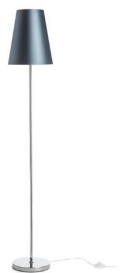

## NYC/CONNY 25

Lattiavalaisin, jossa on kromattu jalusta ja kangasvarjo. Sopii LED E27 -valonlähteille.  
suositushinta EUR sis. alv

|        |  |        |
|--------|--|--------|
| R14074 | NYC/CONNY 25 lattia Polycotton valkoinen/kromi<br>230V LED E27 7W                  | 178,00 |
| R14075 | NYC/CONNY 25 lattia Monacon<br>petroolinsininen/hopea PVC/kromi 230V LED E27<br>7W | 229,00 |