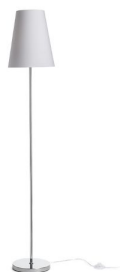

NEW

NYC/CONNY 25

Lámpara de pie con base cromada y pantalla de tela. Apta para fuentes de luz LED E27.

Precio recomendado EUR con IVA

R14074	NYC/CONNY 25 en pie polialgodón blanco/cromo 230V LED E27 7W	178,00
R14075	NYC/CONNY 25 en pie monaco gasolina azul/plata PVC/cromo 230V LED E27 7W	229,00