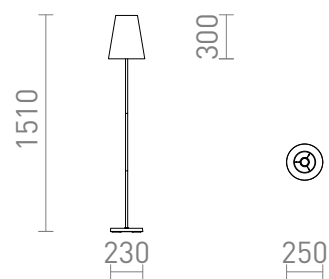

NEW

NYC/CONNY 25

Lámpara de pie con base cromada y pantalla de tela. Apta para fuentes de luz LED E27.

Precio recomendado EUR con IVA

R14074	NYC/CONNY 25 en pie polialgodón blanco/cromo 230V LED E27 7W	178,00
R14075	NYC/CONNY 25 en pie monaco gasolina azul/plata PVC/cromo 230V LED E27 7W	229,00

3D model

180

3,50

PDF manual

G13026