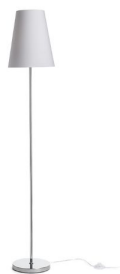

NEW

NYC/CONNY 25

Gulvlampe med kromfod og stofskærm. Velegnet til LED E27 lyskilder.

RP DKK inkl. MOMS

R14074	NYC/CONNY 25 gulv Polycotton hvid/krom 230V LED E27 7W	1 250,-
R14075	NYC/CONNY 25 gulv Monaco petroleumbå/sølv PVC/krom 230V LED E27 7W	1 650,-