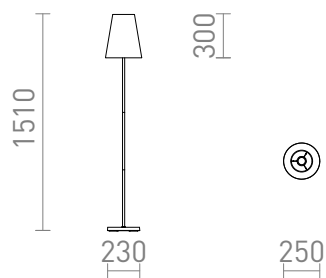

NEW

NYC/CONNY 25

Gulvlampe med kromfod og stofskærm. Velegnet til LED E27 lyskilder.

RP DKK inkl. MOMS

R14074	NYC/CONNY 25 gulv Polycotton hvid/krom 230V LED E27 7W	1 250,-
R14075	NYC/CONNY 25 gulv Monaco petroleumbå/sølv PVC/krom 230V LED E27 7W	1 650,-

3D model

180

3,50

PDF manual

G13026