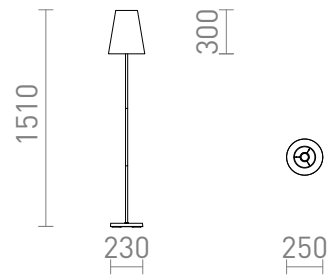

# NYC/CONNY 25

Stehleuchte mit verchromtem Sockel und Textilschirm. Geeignet für LED-Leuchtmittel mit E27-Gewinde.  
EV EUR inkl. MwSt

R14074	NYC/CONNY 25 Stehleuchte Polycotton weiß/Chrom 230V LED E27 7W	178,00
R14075	NYC/CONNY 25 Stehleuchte Monacopetroleum/silber PVC/Chrom 230V LED E27 7W	229,00