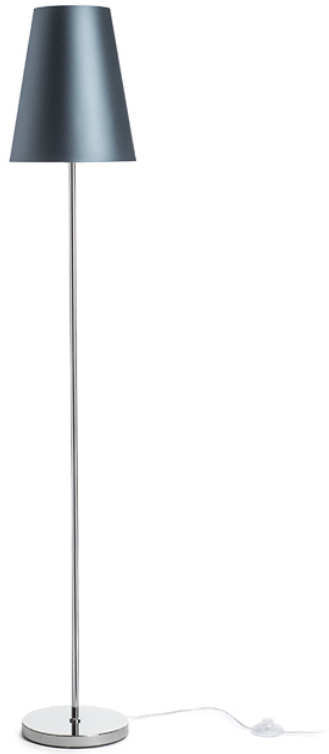

# NYC/CONNY 25

Stehleuchte mit verchromtem Sockel und Textilschirm. Geeignet für LED-Leuchtmittel mit E27-Gewinde.  
EV EUR inkl. MwSt

R14074	NYC/CONNY 25 Stehleuchte Polycotton weiß/Chrom 230V LED E27 7W	178,00
R14075	NYC/CONNY 25 Stehleuchte Monacopetroleum/silber PVC/Chrom 230V LED E27 7W	229,00