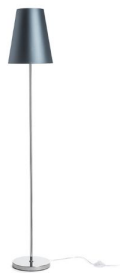

# NYC/CONNY 25

Stehleuchte mit verchromtem Sockel und Textilschirm. Geeignet für LED-Leuchtmittel mit E27-Gewinde.  
EV EUR inkl. MwSt

R14074	NYC/CONNY 25 Stehleuchte Polycotton weiß/Chrom 230V LED E27 7W	178,00
R14075	NYC/CONNY 25 Stehleuchte Monacopetroleum/silber PVC/Chrom 230V LED E27 7W	229,00