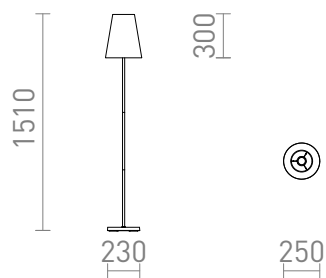

NEW

NYC/CONNY 25

Stojanová lampa s chromovým podstavcem a textilním stínidlem. Vhodné pro LED světelné zdroje se závitem E27.

MOC CZK vč DPH

R14074	NYC/CONNY 25 stojanová Polycotton bílá/chrom 230V LED E27 7W	4 200,-
R14075	NYC/CONNY 25 stojanová Monaco petrolejová/stříbrné PVC/chrom 230V LED E27 7W	5 400,-