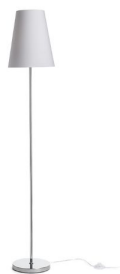

NEW

NYC/CONNY 25

Stojanová lampa s chromovým podstavcem a textilním stínidlem. Vhodné pro LED světelné zdroje se závitem E27.

MOC CZK vč DPH

R14074	NYC/CONNY 25 stojanová Polycotton bílá/chrom 230V LED E27 7W	4 200,-
R14075	NYC/CONNY 25 stojanová Monaco petrolejová/stříbrné PVC/chrom 230V LED E27 7W	5 400,-