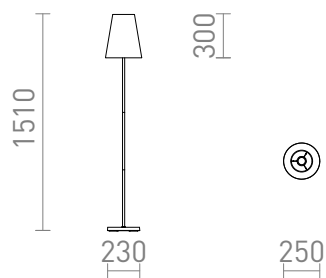

NEW

NYC/CONNY 25

Стояща лампа с хромирана основа и текстилен абажур. Подходяща за светодиодни източници на светлина с резба E27.

цена на дребно BGN с ДДС

R14074	NYC/CONNY 25 подова Polycotton бяло/хром 230V LED E27 7W	328,-
R14075	NYC/CONNY 25 подова Монасо петрол/сребърно PVC/хром 230V LED E27 7W	435,-