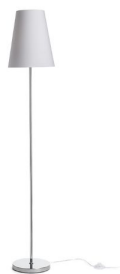

NEW

NYC/CONNY 25

Стояща лампа с хромирана основа и текстилен абажур. Подходяща за светодиодни източници на светлина с резба E27.

цена на дребно BGN с ДДС

R14074	NYC/CONNY 25 подова Polycotton бяло/хром 230V LED E27 7W	328,-
R14075	NYC/CONNY 25 подова Монасо петрол/сребърно PVC/хром 230V LED E27 7W	435,-