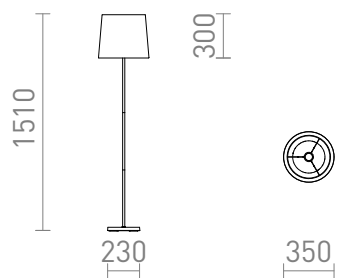

## NYC/CONNY 35

Stojanová lampa s chrómovým podstavcom a textilným tienidlom. Vhodné pre LED svetelné zdroje so závitom E27.

MOC EUR vr DPH

R14076	NYC/CONNY 35 stojanová Polycotton biela/chróm 230V LED E27 11W	198,00
R14077	NYC/CONNY 35 stojanová Monaco holubia sivá/strieborné PVC/chróm 230V LED E27 11W	278,00
R14078	NYC/CONNY 35 stojanová Monaco petrolejová/strieborné PVC/chróm 230V LED E27 11W	278,00