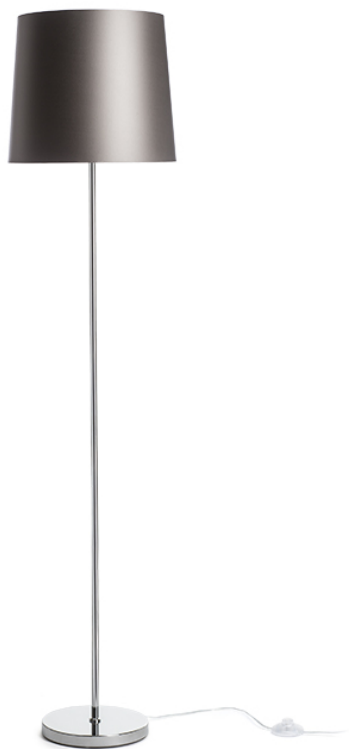

## NYC/CONNY 35

Stojanová lampa s chrómovým podstavcom a textilným tienidlom. Vhodné pre LED svetelné zdroje so závitom E27.

MOC EUR vr DPH

R14076	NYC/CONNY 35 stojanová Polycotton biela/chróm 230V LED E27 11W	198,00
R14077	NYC/CONNY 35 stojanová Monaco holubia sivá/strieborné PVC/chróm 230V LED E27 11W	278,00
R14078	NYC/CONNY 35 stojanová Monaco petrolejová/strieborné PVC/chróm 230V LED E27 11W	278,00