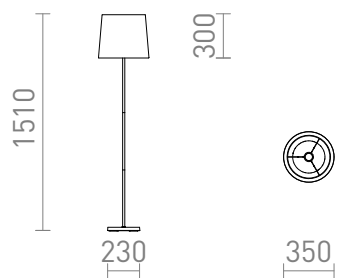

NEW

NYC/CONNY 35

Stoječa svetilka s kromiranim podstavkom in senčnikom iz blaga. Primerno za svetlobne vire LED E27.

Preporučena cena EUR s PDV-OM

R14076	NYC/CONNY 35 talna Polycotton beli/krom 230V LED E27 11W	198,00
R14077	NYC/CONNY 35 talna Monako golobje siva/srebrni PVC/chróm 230V LED E27 11W	278,00
R14078	NYC/CONNY 35 talna Monako bencin modra/srebrni PVC/chróm 230V LED E27 11W	278,00

 3D model

 manual

G13026