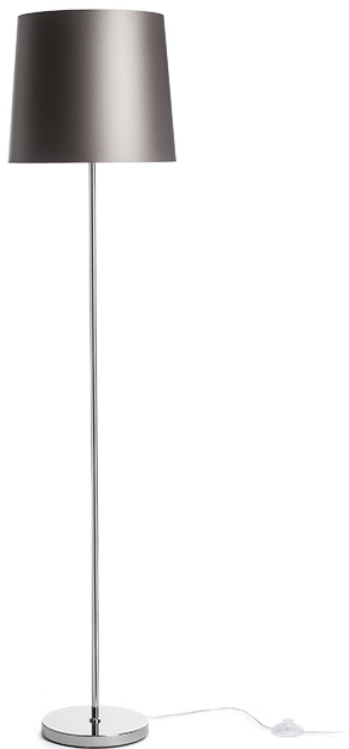

NEW

NYC/CONNY 35

Stoječa svetilka s kromiranim podstavkom in senčnikom iz blaga. Primerno za svetlobne vire LED E27.

Preporučena cena EUR s PDV-OM

R14076	NYC/CONNY 35 talna Polycotton beli/krom 230V LED E27 11W	198,00
R14077	NYC/CONNY 35 talna Monako golobje siva/srebrni PVC/chróm 230V LED E27 11W	278,00
R14078	NYC/CONNY 35 talna Monako bencin modra/srebrni PVC/chróm 230V LED E27 11W	278,00