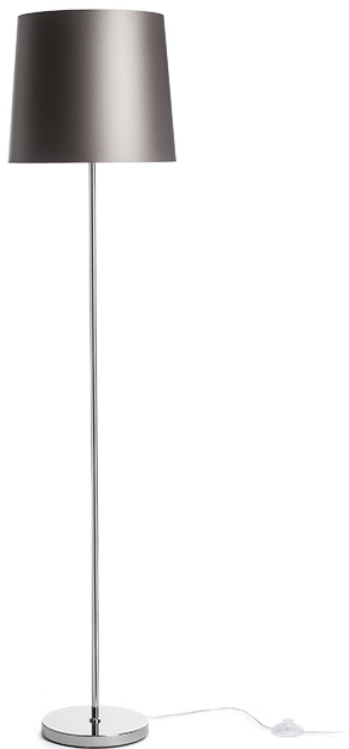

NEW

NYC/CONNY 35

En golvlampa med förkromad bas och textilskärm. Lämplig för LED-ljuskällor med E27-fattning.

RP SEK inkl. MOMS

R14076	NYC/CONNY 35 golv Polycotton vit/krom 230V LED E27 11W	2 300,-
R14077	NYC/CONNY 35 golv Monaco duvgrå/silver PVC/krom 230V LED E27 11W	3 350,-
R14078	NYC/CONNY 35 golv Monaco petroleumblå/silver PVC/krom 230V LED E27 11W	3 350,-