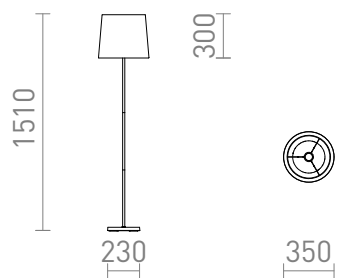

NEW

NYC/CONNY 35

En golvlampa med förkromad bas och textilskärm. Lämplig för LED-ljuskällor med E27-fattning.

RP SEK inkl. MOMS

R14076	NYC/CONNY 35 golv Polycotton vit/krom 230V LED E27 11W	2 300,-
R14077	NYC/CONNY 35 golv Monaco duvgrå/silver PVC/krom 230V LED E27 11W	3 350,-
R14078	NYC/CONNY 35 golv Monaco petroleumblå/silver PVC/krom 230V LED E27 11W	3 350,-

 3D model

 manual

G13026