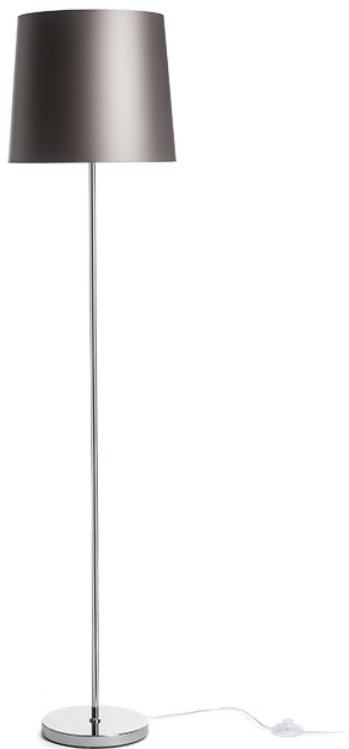

NEW

NYC/CONNLY 35

Lampă de podea cu baza cromată și abajur din material textil. Potrivit pentru surse de lumină LED E27.
preț recomandat cu amănuntul RON cu TVA inclus

R14076	NYC/CONNLY 35 de podea poligot alb/crom 230V LED E27 11W	950,-
R14077	NYC/CONNLY 35 de podea Monaco porumbei gri/argintiu PVC/crom 230V LED E27 11W	1 400,-
R14078	NYC/CONNLY 35 de podea Monaco petrol/argintiu PVC/crom 230V LED E27 11W	1 400,-