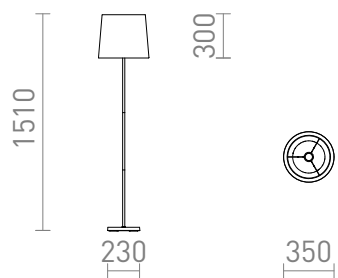

NEW

NYC/CONNLY 35

Lampă de podea cu baza cromată și abajur din material textil. Potrivit pentru surse de lumină LED E27.
preț recomandat cu amănuntul RON cu TVA inclus

R14076	NYC/CONNLY 35 de podea poligot alb/crom 230V LED E27 11W	950,-
R14077	NYC/CONNLY 35 de podea Monaco porumbei gri/argintiu PVC/crom 230V LED E27 11W	1 400,-
R14078	NYC/CONNLY 35 de podea Monaco petrol/argintiu PVC/crom 230V LED E27 11W	1 400,-

 3D model

 manual

G13026