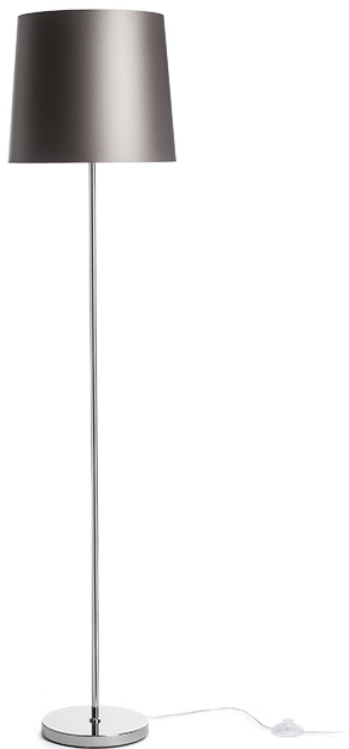

## NYC/CONNY 35

Um candeeiro de pé com uma base cromada e um abajur em tecido. Adequado para fontes de luz LED E27.

Preço recomendado EUR incluindo IVA

R14076	NYC/CONNY 35 de pé Poli-algodão branco/cromo 230V LED E27 11W	198,00
R14077	NYC/CONNY 35 de pé monaco pomba gris/prata PVC/cromo 230V LED E27 11W	278,00
R14078	NYC/CONNY 35 de pé monaco gasolina azul/prata PVC/cromo 230V LED E27 11W	278,00