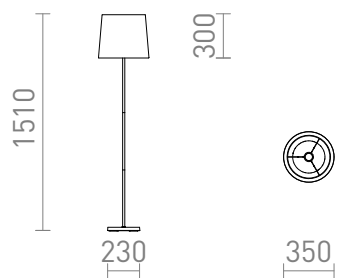

## NYC/CONNY 35

Um candeeiro de pé com uma base cromada e um abajur em tecido. Adequado para fontes de luz LED E27.

Preço recomendado EUR incluindo IVA

R14076	NYC/CONNY 35 de pé Poli-algodão branco/cromo 230V LED E27 11W	198,00
R14077	NYC/CONNY 35 de pé monaco pomba gris/prata PVC/cromo 230V LED E27 11W	278,00
R14078	NYC/CONNY 35 de pé monaco gasolina azul/prata PVC/cromo 230V LED E27 11W	278,00