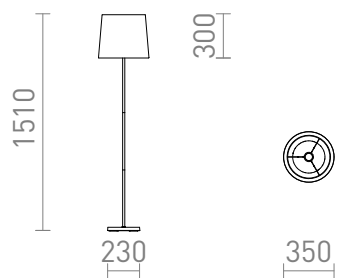

NEW

NYC/CONNY 35

Lampa podłogowa z chromowaną podstawą i tekstylnym abażurem. Przystosowana do źródeł światła LED z gwintem E27.

Polecona cena PLN brutto

R14076	NYC/CONNY 35 podłogowa Polycotton biała/chrom 230V LED E27 11W	850,-
R14077	NYC/CONNY 35 podłogowa Monaco gołębio szara/srebrene PVC/chrom 230V LED E27 11W	1 250,-
R14078	NYC/CONNY 35 podłogowa Monaco naftowa/srebrene PVC/chrom 230V LED E27 11W	1 250,-

 3D model

 manual

G13026