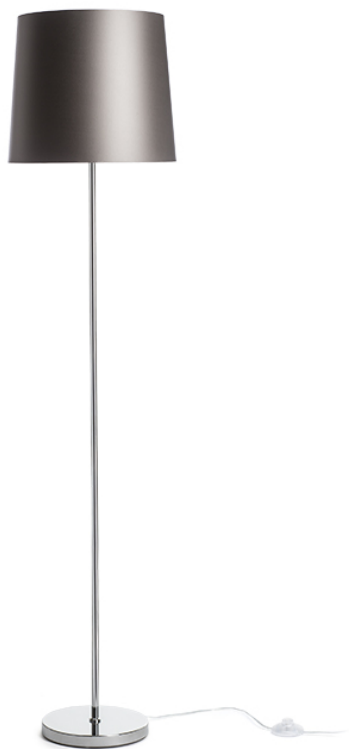

NEW

NYC/CONNY 35

Lampa podłogowa z chromowaną podstawą i tekstylnym abażurem. Przystosowana do źródeł światła LED z gwintem E27.

Polecona cena PLN brutto

R14076	NYC/CONNY 35 podłogowa Polycotton biała/chrom 230V LED E27 11W	850,-
R14077	NYC/CONNY 35 podłogowa Monaco gołębio szara/srebrene PVC/chrom 230V LED E27 11W	1 250,-
R14078	NYC/CONNY 35 podłogowa Monaco naftowa/srebrene PVC/chrom 230V LED E27 11W	1 250,-