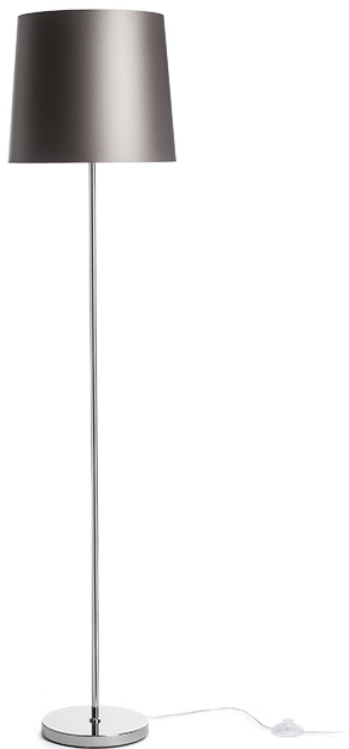

## NYC/CONNY 35

Lampada da terra con base cromata e paralume in tessuto. Adatta per sorgenti luminose a LED con filettatura E27.

PVC EUR IVA inclusa

|        |  |        |
|--------|--|--------|
| R14076 | NYC/CONNY 35 da terra policotone bianco/cromo 230V LED E27 11W           | 198,00 |
| R14077 | NYC/CONNY 35 da terra grigio piccione/PVC argento/cromo 230V LED E27 11W | 278,00 |
| R14078 | NYC/CONNY 35 da terra Monaco benzina/PVC argento/cromo 230V LED E27 11W  | 278,00 |