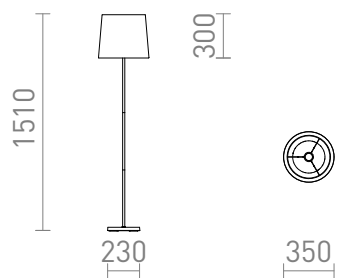

## NYC/CONNY 35

Lampada da terra con base cromata e paralume in tessuto. Adatta per sorgenti luminose a LED con filettatura E27.

PVC EUR IVA inclusa

|        |  |        |
|--------|--|--------|
| R14076 | NYC/CONNY 35 da terra policotone bianco/cromo 230V LED E27 11W           | 198,00 |
| R14077 | NYC/CONNY 35 da terra grigio piccione/PVC argento/cromo 230V LED E27 11W | 278,00 |
| R14078 | NYC/CONNY 35 da terra Monaco benzina/PVC argento/cromo 230V LED E27 11W  | 278,00 |