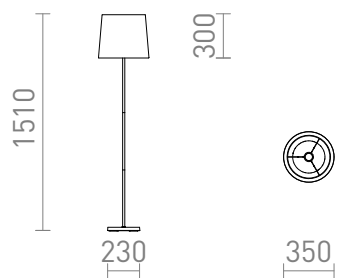

NEW

NYC/CONNY 35

Állólámpa króm talppal és textil ernyővel. Alkalmas LED E27 fényforrásokhoz.
ajánlott kiskereskedelmi ár HUF áfával

R14076	NYC/CONNY 35 állólámpa Polycotton fehér/króm 230V LED E27 11W	73 900,-
R14077	NYC/CONNY 35 állólámpa Monaco galamb szürke/ezüst PVC/króm 230V LED E27 11W	107 500,-
R14078	NYC/CONNY 35 állólámpa Monaco petróleum kék/ezüst PVC/króm 230V LED E27 11W	107 500,-

 3D model

 manual

G13026