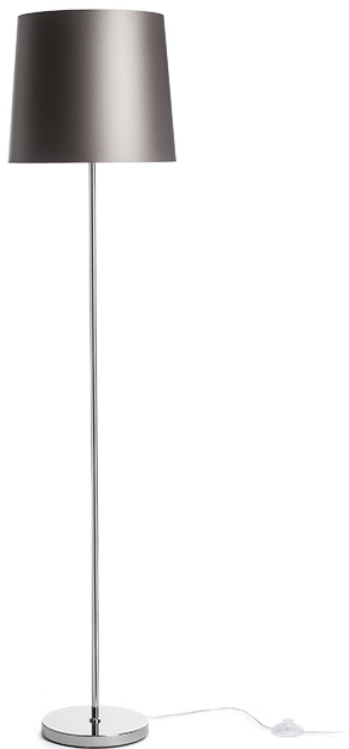

NEW

NYC/CONNY 35

Állólámpa króm talppal és textil ernyővel. Alkalmas LED E27 fényforrásokhoz.
ajánlott kiskereskedelmi ár HUF áfával

R14076	NYC/CONNY 35 állólámpa Polycotton fehér/króm 230V LED E27 11W	73 900,-
R14077	NYC/CONNY 35 állólámpa Monaco galamb szürke/ezüst PVC/króm 230V LED E27 11W	107 500,-
R14078	NYC/CONNY 35 állólámpa Monaco petróleum kék/ezüst PVC/króm 230V LED E27 11W	107 500,-