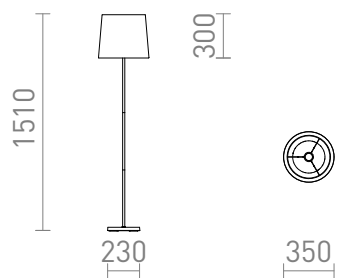

NEW

NYC/CONNY 35

Podna lampa s postoljem od kroma i tekstilnim sjenilom. Prikladno za LED izvore svjetla s navojem E27.

Preporučena cena EUR s PDV-OM

R14076	NYC/CONNY 35 podna bijeli polikoton/krom 230V LED E27 11W	198,00
R14077	NYC/CONNY 35 podna Monaco siva/srebrni PVC/krom 230V LED E27 11W	278,00
R14078	NYC/CONNY 35 podna Monaco benzin/srebrni PVC/krom 230V LED E27 11W	278,00

 3D model

 manual

G13026