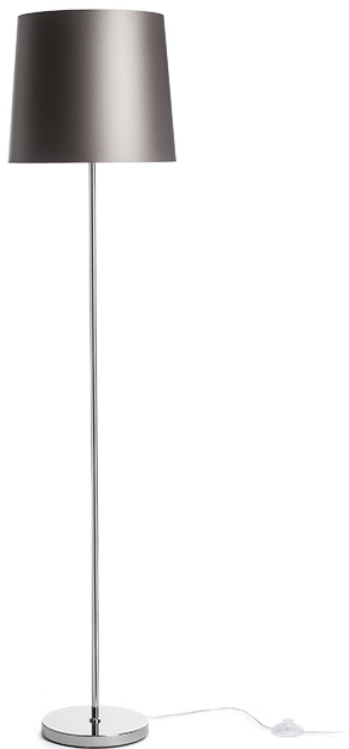

NEW

NYC/CONNY 35

Podna lampa s postoljem od kroma i tekstilnim sjenilom. Prikladno za LED izvore svjetla s navojem E27.

Preporučena cena EUR s PDV-OM

R14076	NYC/CONNY 35 podna bijeli polikoton/krom 230V LED E27 11W	198,00
R14077	NYC/CONNY 35 podna Monaco siva/srebrni PVC/krom 230V LED E27 11W	278,00
R14078	NYC/CONNY 35 podna Monaco benzin/srebrni PVC/krom 230V LED E27 11W	278,00