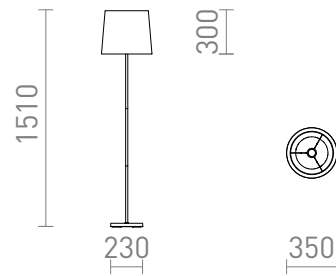

NEW

NYC/CONNY 35

Επιδαπέδιο φωτιστικό με βάση χρωμίου και υφασμάτινο σκίαστρο. Κατάλληλο για πηγές φωτός LED E27.

Λιανική τιμή EUR με ΦΠΑ

R14076	NYC/CONNY 35 φωτιστικό δαπέδου Polycotton λευκό/χρώμιο 230V LED E27 11W	198,00
R14077	NYC/CONNY 35 φωτιστικό δαπέδου Γκρι περιστεριού μονάχου/ασημένιο PVC/χρώμιο 230V LED E27 11W	278,00
R14078	NYC/CONNY 35 φωτιστικό δαπέδου Πετρόλ μπλε μονάχου/ασημένιο PVC/χρώμιο 230V LED E27 11W	278,00

 3D model

 manual

G13026