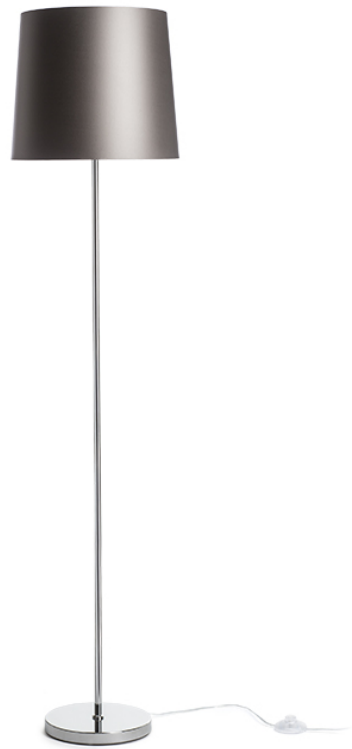

NEW

NYC/CONNY 35

Επιδαπέδιο φωτιστικό με βάση χρωμίου και υφασμάτινο σκίαστρο. Κατάλληλο για πηγές φωτός LED E27.

Λιανική τιμή EUR με ΦΠΑ

R14076	NYC/CONNY 35 φωτιστικό δαπέδου Polycotton λευκό/χρώμιο 230V LED E27 11W	198,00
R14077	NYC/CONNY 35 φωτιστικό δαπέδου Γκρι περιστεριού μονάχου/ασημένιο PVC/χρώμιο 230V LED E27 11W	278,00
R14078	NYC/CONNY 35 φωτιστικό δαπέδου Πετρόλ μπλε μονάχου/ασημένιο PVC/χρώμιο 230V LED E27 11W	278,00