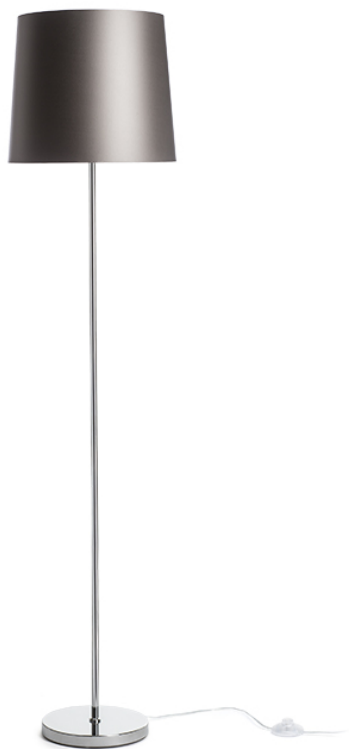

## NYC/CONNY 35

Lampe sur pied avec base chromée et abat-jour en textile. Convient aux sources lumineuses LED E27.

Prix de vente conseillé EUR TTC

R14076	NYC/CONNY 35 lampadaire Polycoton blanc/chrome 230V LED E27 11W	198,00
R14077	NYC/CONNY 35 lampadaire Monaco pigeon gris/PVC argenté/chrome 230V LED E27 11W	278,00
R14078	NYC/CONNY 35 lampadaire Monaco bleu pétrole/PVC argenté/chrome 230V LED E27 11W	278,00