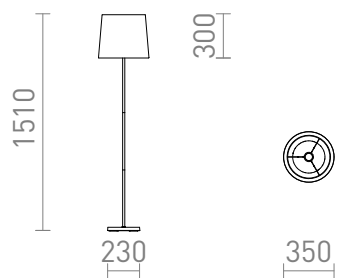

## NYC/CONNY 35

Lampe sur pied avec base chromée et abat-jour en textile. Convient aux sources lumineuses LED E27.

Prix de vente conseillé EUR TTC

R14076	NYC/CONNY 35 lampadaire Polycoton blanc/chrome 230V LED E27 11W	198,00
R14077	NYC/CONNY 35 lampadaire Monaco pigeon gris/PVC argenté/chrome 230V LED E27 11W	278,00
R14078	NYC/CONNY 35 lampadaire Monaco bleu pétrole/PVC argenté/chrome 230V LED E27 11W	278,00