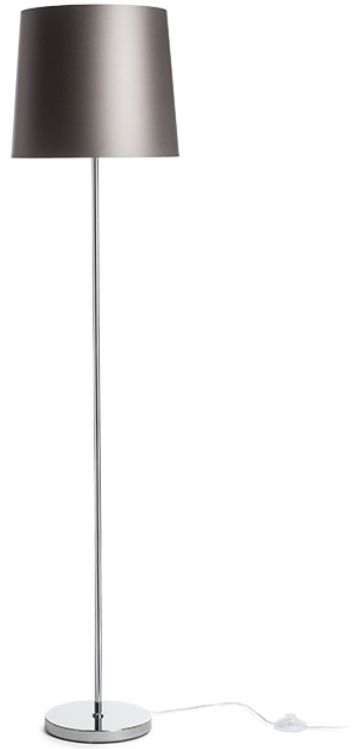

NEW

NYC/CONNY 35

Lattiavalaisin, jossa on kromattu jalusta ja kangasvarjo. Sopii LED E27 -valonlähteille.
suositushinta EUR sis. alv

R14076	NYC/CONNY 35 lattia Polycotton valkoinen/kromi 230V LED E27 11W	198,00
R14077	NYC/CONNY 35 lattia Monacon kyyhkynharmaa/hopea PVC/kromi 230V LED E27 11W	278,00
R14078	NYC/CONNY 35 lattia Monacon petroolinsininen/hopea PVC/kromi 230V LED E27 11W	278,00