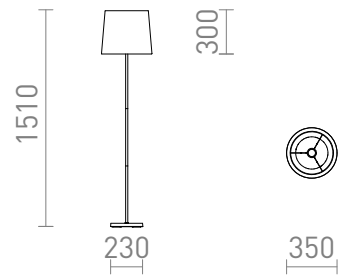

NEW

NYC/CONNY 35

Lattiavalaisin, jossa on kromattu jalusta ja kangasvarjo. Sopii LED E27 -valonlähteille.
suositushinta EUR sis. alv

R14076	NYC/CONNY 35 lattia Polycotton valkoinen/kromi 230V LED E27 11W	198,00
R14077	NYC/CONNY 35 lattia Monacon kyyhkynharmaa/hopea PVC/kromi 230V LED E27 11W	278,00
R14078	NYC/CONNY 35 lattia Monacon petroolinsininen/hopea PVC/kromi 230V LED E27 11W	278,00

 3D model

 manual

G13026