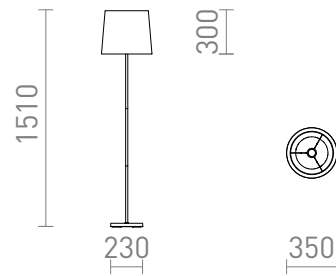

NEW

NYC/CONNLY 35

Lámpara de pie con base cromada y pantalla de tela. Apta para fuentes de luz LED E27.

Precio recomendado EUR con IVA

R14076	NYC/CONNLY 35 en pie polialgodón blanco/cromo 230V LED E27 11W	198,00
R14077	NYC/CONNLY 35 en pie monaco paloma gris/plata PVC/cromo 230V LED E27 11W	278,00
R14078	NYC/CONNLY 35 en pie monaco gasolina azul/plata PVC/cromo 230V LED E27 11W	278,00

 3D model

 manual

G13026