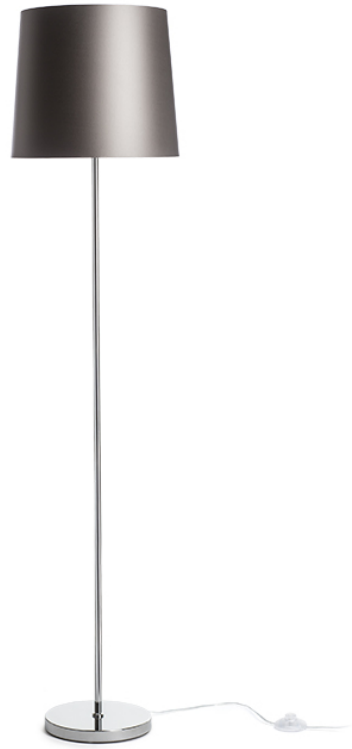

NEW

NYC/CONNLY 35

Lámpara de pie con base cromada y pantalla de tela. Apta para fuentes de luz LED E27.

Precio recomendado EUR con IVA

R14076	NYC/CONNLY 35 en pie polialgodón blanco/cromo 230V LED E27 11W	198,00
R14077	NYC/CONNLY 35 en pie monaco paloma gris/plata PVC/cromo 230V LED E27 11W	278,00
R14078	NYC/CONNLY 35 en pie monaco gasolina azul/plata PVC/cromo 230V LED E27 11W	278,00