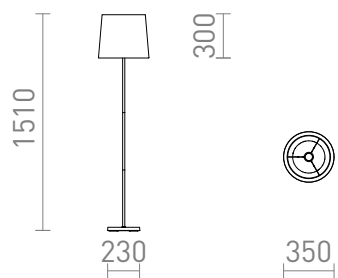

## NYC/CONNY 35

Gulvlampe med kromfod og stofskærm. Velegnet til LED E27 lyskilder.

RP DKK inkl. MOMS

R14076	NYC/CONNY 35 gulv Polycotton hvid/krom 230V LED E27 11W	1 450,-
R14077	NYC/CONNY 35 gulv Monaco duegrå/sølv PVC/krom 230V LED E27 11W	2 100,-
R14078	NYC/CONNY 35 gulv Monaco petroleumblå/sølv PVC/krom 230V LED E27 11W	2 100,-