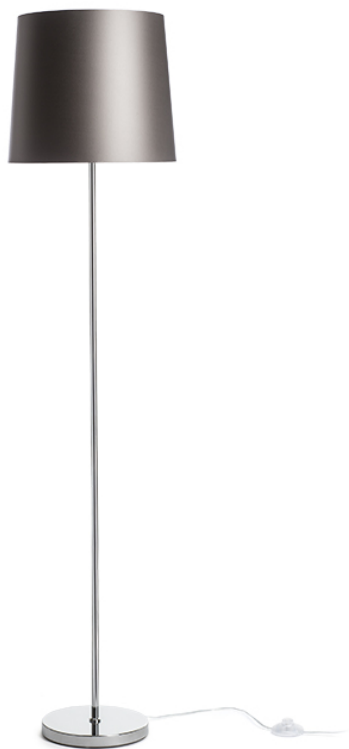

## NYC/CONNY 35

Gulvlampe med kromfod og stofskærm. Velegnet til LED E27 lyskilder.

RP DKK inkl. MOMS

R14076	NYC/CONNY 35 gulv Polycotton hvid/krom 230V LED E27 11W	1 450,-
R14077	NYC/CONNY 35 gulv Monaco duegrå/sølv PVC/krom 230V LED E27 11W	2 100,-
R14078	NYC/CONNY 35 gulv Monaco petroleumblå/sølv PVC/krom 230V LED E27 11W	2 100,-