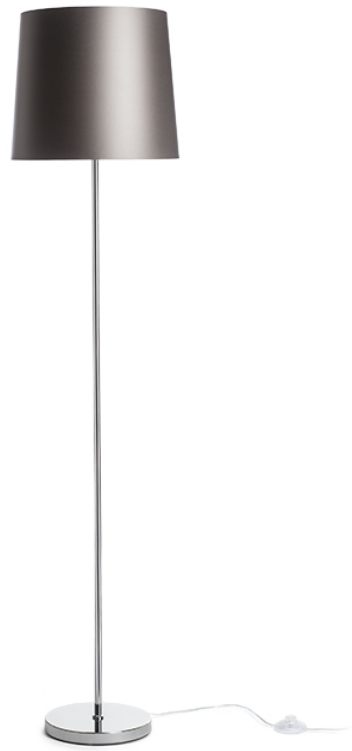

NEW

NYC/CONNY 35

Stehleuchte mit verchromtem Sockel und Textilschirm. Geeignet für LED-Leuchtmittel mit E27-Gewinde.

EV EUR inkl. MwSt

R14076	NYC/CONNY 35 Stehleuchte Polycotton weiß/Chrom 230V LED E27 11W	198,00
R14077	NYC/CONNY 35 Stehleuchte Monaco Taubegrau/silber PVC/Chrom 230V LED E27 11W	278,00
R14078	NYC/CONNY 35 Stehleuchte Monacopetroleum/silber PVC/Chrom 230V LED E27 11W	278,00