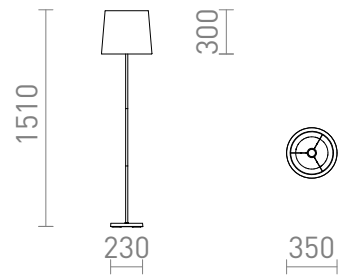

NEW

NYC/CONNY 35

Stehleuchte mit verchromtem Sockel und Textilschirm. Geeignet für LED-Leuchtmittel mit E27-Gewinde.

EV EUR inkl. MwSt

R14076	NYC/CONNY 35 Stehleuchte Polycotton weiß/Chrom 230V LED E27 11W	198,00
R14077	NYC/CONNY 35 Stehleuchte Monaco Taubegrau/silber PVC/Chrom 230V LED E27 11W	278,00
R14078	NYC/CONNY 35 Stehleuchte Monacopetroleum/silber PVC/Chrom 230V LED E27 11W	278,00

 3D model

 manual

G13026