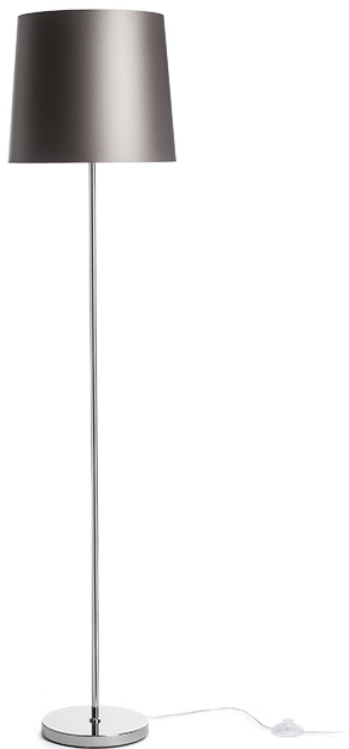

NEW

NYC/CONNY 35

Stojanová lampa s chromovým podstavcem a textilním stínidlem. Vhodné pro LED světelné zdroje se závitem E27.

MOC CZK vč DPH

R14076	NYC/CONNY 35 stojanová Polycotton bílá/chrom 230V LED E27 11W	4 800,-
R14077	NYC/CONNY 35 stojanová Monaco holubí šed'/stříbrné PVC/chrom 230V LED E27 11W	6 800,-
R14078	NYC/CONNY 35 stojanová Monaco petrolejová/stříbrné PVC/chrom 230V LED E27 11W	6 800,-