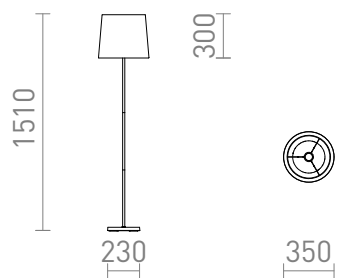

NEW

NYC/CONNY 35

Stojanová lampa s chromovým podstavcem a textilním stínidlem. Vhodné pro LED světelné zdroje se závitem E27.

MOC CZK vč DPH

R14076	NYC/CONNY 35 stojanová Polycotton bílá/chrom 230V LED E27 11W	4 800,-
R14077	NYC/CONNY 35 stojanová Monaco holubí šed'/stříbrné PVC/chrom 230V LED E27 11W	6 800,-
R14078	NYC/CONNY 35 stojanová Monaco petrolejová/stříbrné PVC/chrom 230V LED E27 11W	6 800,-

 3D model

 manual

G13026