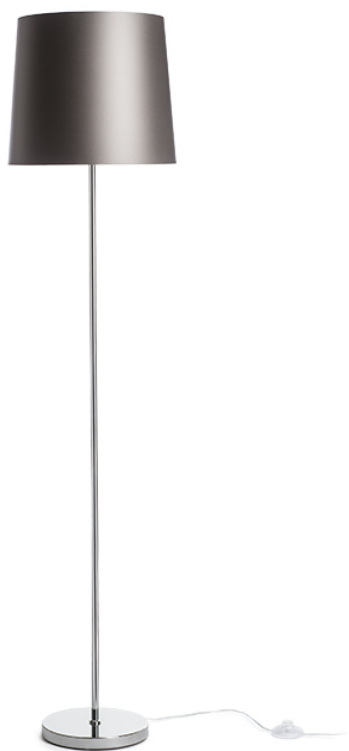

NEW

NYC/CONNY 35

Стояща лампа с хромирана основа и текстилен абажур. Подходяща за светодиодни източници на светлина с резба E27.

цена на дребно BGN с ДДС

R14076	NYC/CONNY 35 подова Polycotton бяло/хром 230V LED E27 11W	380,-
R14077	NYC/CONNY 35 подова Monaco гълъбово сиво/сребърно PVC/хром 230V LED E27 11W	545,-
R14078	NYC/CONNY 35 подова Monaco петрол/сребърно PVC/хром 230V LED E27 11W	545,-