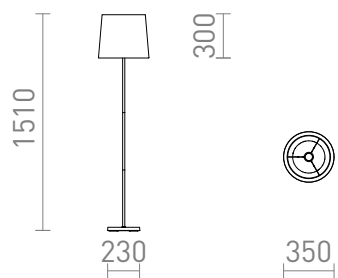

NEW

NYC/CONNY 35

Стояща лампа с хромирана основа и текстилен абажур. Подходяща за светодиодни източници на светлина с резба E27.

цена на дребно BGN с ДДС

R14076	NYC/CONNY 35 подова Polycotton бяло/хром 230V LED E27 11W	380,-
R14077	NYC/CONNY 35 подова Monaco гълъбово сиво/сребърно PVC/хром 230V LED E27 11W	545,-
R14078	NYC/CONNY 35 подова Monaco петрол/сребърно PVC/хром 230V LED E27 11W	545,-

 3D model

 manual

G13026