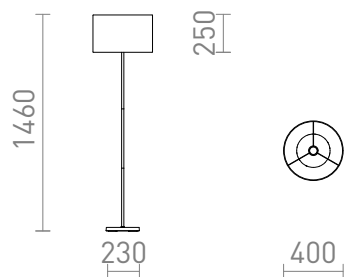

NEW

NYC/RON 40

Stojanová lampa s chrómovým podstavcom a textilným tienidlom. Vhodné pre LED svetelné zdroje so závitom E27.

MOC EUR vr DPH

| | | |
|--------|---|--------|
| R14079 | NYC/RON 40/25 stojanová Polycotton biela/chróm 230V LED E27 11W | 188,00 |
| R14080 | NYC/RON 40/25 stojanová Chintz marhuľová/chróm 230V LED E27 11W | 188,00 |
| R14081 | NYC/RON 40/25 stojanová Chintz svetlo sivá/chróm 230V LED E27 11W | 188,00 |
| R14082 | NYC/RON 40/25 stojanová Monaco holubia sivá/strieborné PVC/chróm 230V LED E27 11W | 248,00 |
| R14083 | NYC/RON 40/25 stojanová Monaco petrolejová/strieborné PVC/chróm 230V LED E27 11W | 248,00 |
| R14084 | NYC/RON 40/25 stojanová Polycotton čierna/chróm 230V LED E27 11W | 188,00 |

 3D model

 manual

G13026