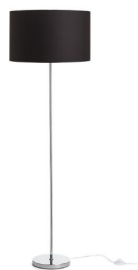

NEW

NYC/RON 40

Stojanová lampa s chrómovým podstavcom a textilným tienidlom. Vhodné pre LED svetelné zdroje so závitom E27.

MOC EUR vr DPH

| | | |
|--------|---|--------|
| R14079 | NYC/RON 40/25 stojanová Polycotton biela/chróm 230V LED E27 11W | 188,00 |
| R14080 | NYC/RON 40/25 stojanová Chintz marhuľová/chróm 230V LED E27 11W | 188,00 |
| R14081 | NYC/RON 40/25 stojanová Chintz svetlo sivá/chróm 230V LED E27 11W | 188,00 |
| R14082 | NYC/RON 40/25 stojanová Monaco holubia sivá/strieborné PVC/chróm 230V LED E27 11W | 248,00 |
| R14083 | NYC/RON 40/25 stojanová Monaco petrolejová/strieborné PVC/chróm 230V LED E27 11W | 248,00 |
| R14084 | NYC/RON 40/25 stojanová Polycotton čierna/chróm 230V LED E27 11W | 188,00 |