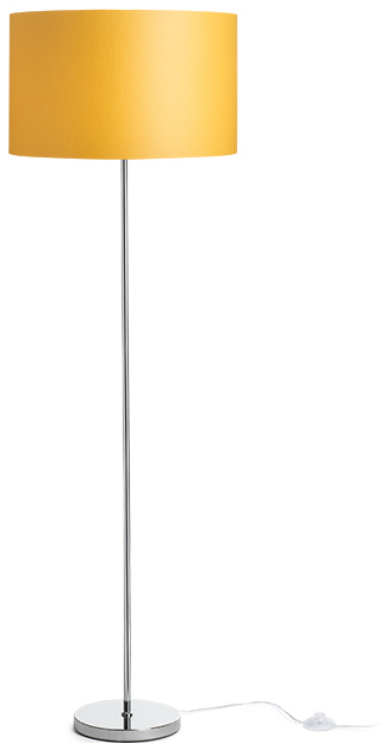

NEW

NYC/RON 40

Stojanová lampa s chrómovým podstavcom a textilným tienidlom. Vhodné pre LED svetelné zdroje so závitom E27.

MOC EUR vr DPH

| | | |
|--------|---|--------|
| R14079 | NYC/RON 40/25 stojanová Polycotton biela/chróm 230V LED E27 11W | 188,00 |
| R14080 | NYC/RON 40/25 stojanová Chintz marhuľová/chróm 230V LED E27 11W | 188,00 |
| R14081 | NYC/RON 40/25 stojanová Chintz svetlo sivá/chróm 230V LED E27 11W | 188,00 |
| R14082 | NYC/RON 40/25 stojanová Monaco holubia sivá/strieborné PVC/chróm 230V LED E27 11W | 248,00 |
| R14083 | NYC/RON 40/25 stojanová Monaco petrolejová/strieborné PVC/chróm 230V LED E27 11W | 248,00 |
| R14084 | NYC/RON 40/25 stojanová Polycotton čierna/chróm 230V LED E27 11W | 188,00 |