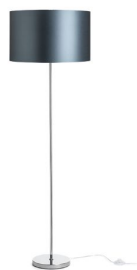

NEW

NYC/RON 40

Stoječa svetilka s kromiranim podstavkom in senčnikom iz blaga. Primerno za svetlobne vire LED E27.

Preporučena cena EUR s PDV-OM

R14079	NYC/RON 40/25 talna Polycotton beli/krom 230V LED E27 11W	188,00
R14080	NYC/RON 40/25 talna Chintz marelica/krom 230V LED E27 11W	188,00
R14081	NYC/RON 40/25 talna Chintz svetlo siva/krom 230V LED E27 11W	188,00
R14082	NYC/RON 40/25 talna Monako golobje siva/srebrni PVC/chróm 230V LED E27 11W	248,00
R14083	NYC/RON 40/25 talna Monako bencin modra/srebrni PVC/chróm 230V LED E27 11W	248,00
R14084	NYC/RON 40/25 talna Polycotton črni/krom 230V LED E27 11W	188,00