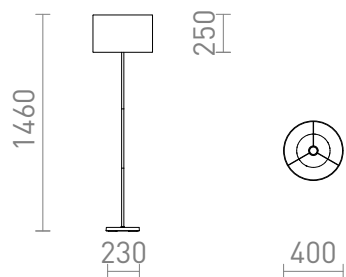

NEW

NYC/RON 40

Stoječa svetilka s kromiranim podstavkom in senčnikom iz blaga. Primerno za svetlobne vire LED E27.

Preporučena cena EUR s PDV-OM

R14079	NYC/RON 40/25 talna Polycotton beli/krom 230V LED E27 11W	188,00
R14080	NYC/RON 40/25 talna Chintz marelica/krom 230V LED E27 11W	188,00
R14081	NYC/RON 40/25 talna Chintz svetlo siva/krom 230V LED E27 11W	188,00
R14082	NYC/RON 40/25 talna Monako golobje siva/srebrni PVC/chróm 230V LED E27 11W	248,00
R14083	NYC/RON 40/25 talna Monako bencin modra/srebrni PVC/chróm 230V LED E27 11W	248,00
R14084	NYC/RON 40/25 talna Polycotton črni/krom 230V LED E27 11W	188,00

 3D model

 manual

G13026