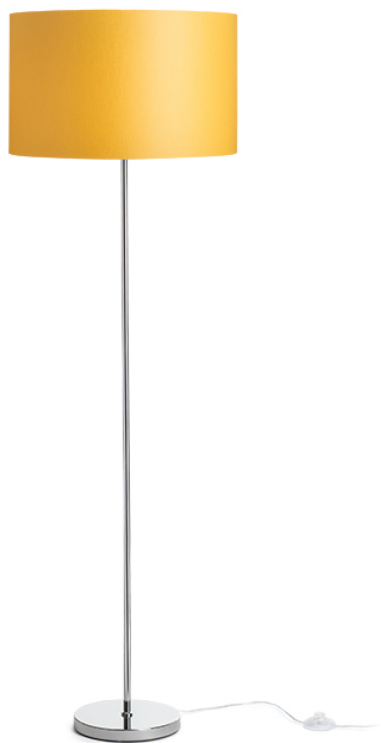

NEW

NYC/RON 40

Stoječa svetilka s kromiranim podstavkom in senčnikom iz blaga. Primerno za svetlobne vire LED E27.

Preporučena cena EUR s PDV-OM

R14079	NYC/RON 40/25 talna Polycotton beli/krom 230V LED E27 11W	188,00
R14080	NYC/RON 40/25 talna Chintz marelica/krom 230V LED E27 11W	188,00
R14081	NYC/RON 40/25 talna Chintz svetlo siva/krom 230V LED E27 11W	188,00
R14082	NYC/RON 40/25 talna Monako golobje siva/srebrni PVC/chróm 230V LED E27 11W	248,00
R14083	NYC/RON 40/25 talna Monako bencin modra/srebrni PVC/chróm 230V LED E27 11W	248,00
R14084	NYC/RON 40/25 talna Polycotton črni/krom 230V LED E27 11W	188,00