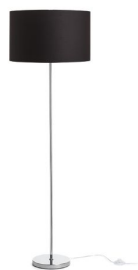

NEW

NYC/RON 40

En golvlampa med förkromad bas och textilskärm. Lämplig för LED-ljuskällor med E27-fattning.

RP SEK inkl. MOMS

R14079	NYC/RON 40/25 golv Polycotton vit/krom 230V LED E27 11W	2 200,-
R14080	NYC/RON 40/25 golv Chintz aprikos/krom 230V LED E27 11W	2 150,-
R14081	NYC/RON 40/25 golv Chintz ljusgrå/krom 230V LED E27 11W	2 150,-
R14082	NYC/RON 40/25 golv Monaco duvgrå/silver PVC/krom 230V LED E27 11W	2 850,-
R14083	NYC/RON 40/25 golv Monaco petroleumbå/silver PVC/krom 230V LED E27 11W	2 850,-
R14084	NYC/RON 40/25 golv Polycotton svart/krom 230V LED E27 11W	2 150,-