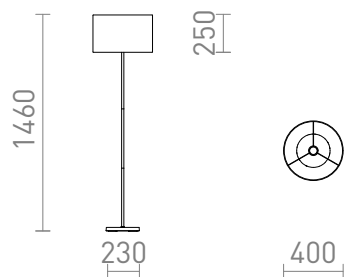

NEW

NYC/RON 40

En golvlampa med förkromad bas och textilskärm. Lämplig för LED-ljuskällor med E27-fattning.

RP SEK inkl. MOMS

R14079	NYC/RON 40/25 golv Polycotton vit/krom 230V LED E27 11W	2 200,-
R14080	NYC/RON 40/25 golv Chintz aprikos/krom 230V LED E27 11W	2 150,-
R14081	NYC/RON 40/25 golv Chintz ljusgrå/krom 230V LED E27 11W	2 150,-
R14082	NYC/RON 40/25 golv Monaco duvgrå/silver PVC/krom 230V LED E27 11W	2 850,-
R14083	NYC/RON 40/25 golv Monaco petroleumbå/silver PVC/krom 230V LED E27 11W	2 850,-
R14084	NYC/RON 40/25 golv Polycotton svart/krom 230V LED E27 11W	2 150,-

 3D model

 manual

G13026