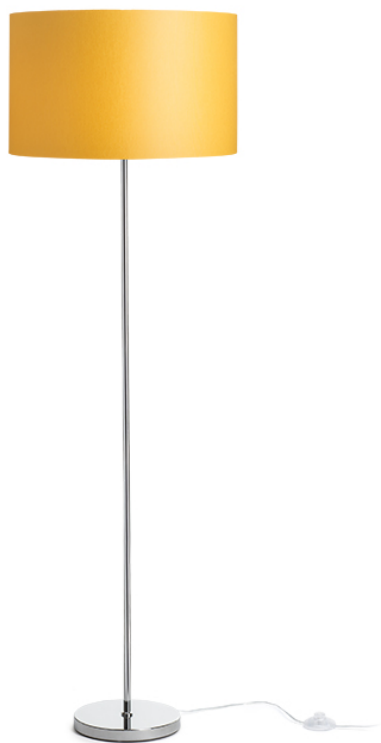

NEW

NYC/RON 40

En golvlampa med förkromad bas och textilskärm. Lämplig för LED-ljuskällor med E27-fattning.

RP SEK inkl. MOMS

R14079	NYC/RON 40/25 golv Polycotton vit/krom 230V LED E27 11W	2 200,-
R14080	NYC/RON 40/25 golv Chintz aprikos/krom 230V LED E27 11W	2 150,-
R14081	NYC/RON 40/25 golv Chintz ljusgrå/krom 230V LED E27 11W	2 150,-
R14082	NYC/RON 40/25 golv Monaco duvgrå/silver PVC/krom 230V LED E27 11W	2 850,-
R14083	NYC/RON 40/25 golv Monaco petroleumbå/silver PVC/krom 230V LED E27 11W	2 850,-
R14084	NYC/RON 40/25 golv Polycotton svart/krom 230V LED E27 11W	2 150,-