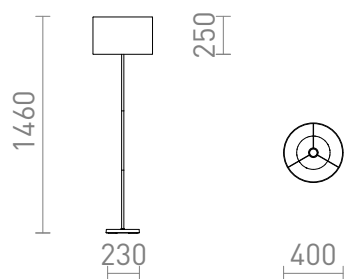

NEW

NYC/RON 40

Lampă de podea cu baza cromată și abajur din material textil. Potrivit pentru surse de lumină LED E27.
preț recomandat cu amănuntul RON cu TVA inclus

R14079	NYC/RON 40/25 de podea poligot alb/crom 230V LED E27 11W	950,-
R14080	NYC/RON 40/25 de podea Chintz apricot/crom 230V LED E27 11W	890,-
R14081	NYC/RON 40/25 de podea Chintz gri deschis/crom 230V LED E27 11W	890,-
R14082	NYC/RON 40/25 de podea Monaco porumbei gri/argintiu PVC/crom 230V LED E27 11W	1 200,-
R14083	NYC/RON 40/25 de podea Monaco petrol/argintiu PVC/crom 230V LED E27 11W	1 200,-
R14084	NYC/RON 40/25 de podea poligot negru/crom 230V LED E27 11W	890,-

 3D model

 manual

G13026