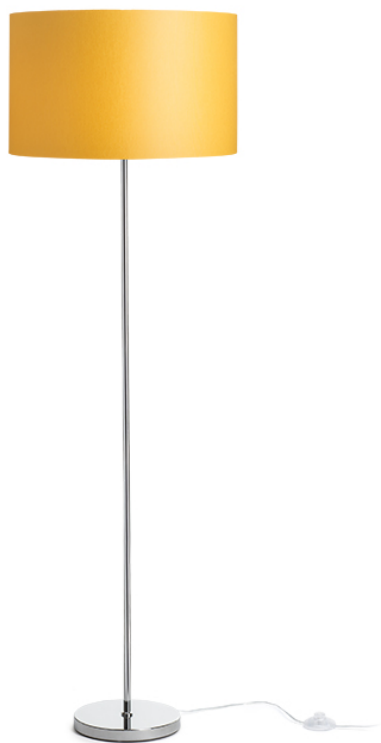

NEW

NYC/RON 40

Lampă de podea cu baza cromată și abajur din material textil. Potrivit pentru surse de lumină LED E27.
preț recomandat cu amănuntul RON cu TVA inclus

R14079	NYC/RON 40/25 de podea poligot alb/crom 230V LED E27 11W	950,-
R14080	NYC/RON 40/25 de podea Chintz apricot/crom 230V LED E27 11W	890,-
R14081	NYC/RON 40/25 de podea Chintz gri deschis/crom 230V LED E27 11W	890,-
R14082	NYC/RON 40/25 de podea Monaco porumbei gri/argintiu PVC/crom 230V LED E27 11W	1 200,-
R14083	NYC/RON 40/25 de podea Monaco petrol/argintiu PVC/crom 230V LED E27 11W	1 200,-
R14084	NYC/RON 40/25 de podea poligot negru/crom 230V LED E27 11W	890,-