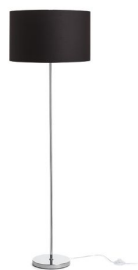

NEW

NYC/RON 40

Lampă de podea cu baza cromată și abajur din material textil. Potrivit pentru surse de lumină LED E27.
preț recomandat cu amănuntul RON cu TVA inclus

R14079	NYC/RON 40/25 de podea poligot alb/crom 230V LED E27 11W	950,-
R14080	NYC/RON 40/25 de podea Chintz apricot/crom 230V LED E27 11W	890,-
R14081	NYC/RON 40/25 de podea Chintz gri deschis/crom 230V LED E27 11W	890,-
R14082	NYC/RON 40/25 de podea Monaco porumbei gri/argintiu PVC/crom 230V LED E27 11W	1 200,-
R14083	NYC/RON 40/25 de podea Monaco petrol/argintiu PVC/crom 230V LED E27 11W	1 200,-
R14084	NYC/RON 40/25 de podea poligot negru/crom 230V LED E27 11W	890,-