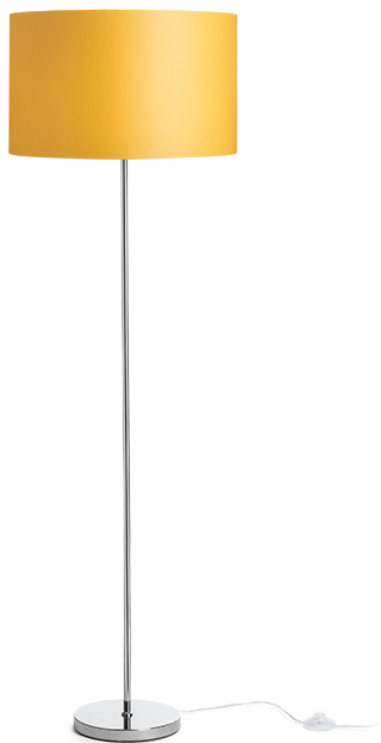

NEW

NYC/RON 40

Um candeeiro de pé com uma base cromada e um abajur em tecido. Adequado para fontes de luz LED E27.

Preço recomendado EUR incluindo IVA

R14079	NYC/RON 40/25 de pé Poli-algodão branco/cromo 230V LED E27 11W	188,00
R14080	NYC/RON 40/25 de pé Alperce de Chintz/cromo 230V LED E27 11W	188,00
R14081	NYC/RON 40/25 de pé Chintz cinza claro/cromo 230V LED E27 11W	188,00
R14082	NYC/RON 40/25 de pé monaco pomba gris/prata PVC/cromo 230V LED E27 11W	248,00
R14083	NYC/RON 40/25 de pé monaco gasolina azul/prata PVC/cromo 230V LED E27 11W	248,00
R14084	NYC/RON 40/25 de pé Poli-algodão preto/cromo 230V LED E27 11W	188,00