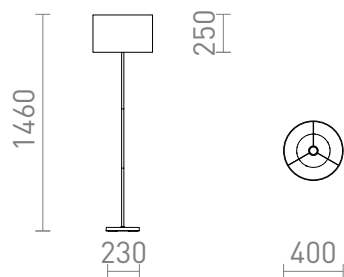

NEW

NYC/RON 40

Um candeeiro de pé com uma base cromada e um abajur em tecido. Adequado para fontes de luz LED E27.

Preço recomendado EUR incluindo IVA

R14079	NYC/RON 40/25 de pé Poli-algodão branco/cromo 230V LED E27 11W	188,00
R14080	NYC/RON 40/25 de pé Alperce de Chintz/cromo 230V LED E27 11W	188,00
R14081	NYC/RON 40/25 de pé Chintz cinza claro/cromo 230V LED E27 11W	188,00
R14082	NYC/RON 40/25 de pé monaco pomba gris/prata PVC/cromo 230V LED E27 11W	248,00
R14083	NYC/RON 40/25 de pé monaco gasolina azul/prata PVC/cromo 230V LED E27 11W	248,00
R14084	NYC/RON 40/25 de pé Poli-algodão preto/cromo 230V LED E27 11W	188,00

 3D model

 manual

G13026