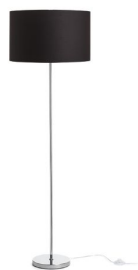

NEW

NYC/RON 40

Um candeeiro de pé com uma base cromada e um abajur em tecido. Adequado para fontes de luz LED E27.

Preço recomendado EUR incluindo IVA

R14079	NYC/RON 40/25 de pé Poli-algodão branco/cromo 230V LED E27 11W	188,00
R14080	NYC/RON 40/25 de pé Alperce de Chintz/cromo 230V LED E27 11W	188,00
R14081	NYC/RON 40/25 de pé Chintz cinza claro/cromo 230V LED E27 11W	188,00
R14082	NYC/RON 40/25 de pé monaco pomba gris/prata PVC/cromo 230V LED E27 11W	248,00
R14083	NYC/RON 40/25 de pé monaco gasolina azul/prata PVC/cromo 230V LED E27 11W	248,00
R14084	NYC/RON 40/25 de pé Poli-algodão preto/cromo 230V LED E27 11W	188,00