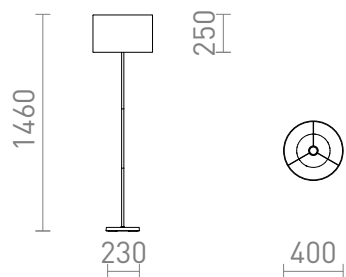

NEW

NYC/RON 40

Lampa podłogowa z chromowaną podstawą i tekstylnym abażurem. Przystosowana do źródeł światła LED z gwintem E27.

Polecona cena PLN brutto

R14079	NYC/RON 40/25 podłogowa Polycotton biała/chrom 230V LED E27 11W	835,-
R14080	NYC/RON 40/25 podłogowa Chintz morelowa/chrom 230V LED E27 11W	820,-
R14081	NYC/RON 40/25 podłogowa Chintz jasno szara/chrom 230V LED E27 11W	820,-
R14082	NYC/RON 40/25 podłogowa Monaco gołębio szara/srebrene PVC/chrom 230V LED E27 11W	1 150,-
R14083	NYC/RON 40/25 podłogowa Monaco naftowa/srebrene PVC/chrom 230V LED E27 11W	1 150,-
R14084	NYC/RON 40/25 podłogowa Polycotton czarna/chrom 230V LED E27 11W	820,-

 3D model

 manual

G13026