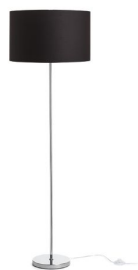

NEW

NYC/RON 40

Lampa podłogowa z chromowaną podstawą i tekstylnym abażurem. Przystosowana do źródeł światła LED z gwintem E27.

Polecona cena PLN brutto

R14079	NYC/RON 40/25 podłogowa Polycotton biała/chrom 230V LED E27 11W	835,-
R14080	NYC/RON 40/25 podłogowa Chintz morelowa/chrom 230V LED E27 11W	820,-
R14081	NYC/RON 40/25 podłogowa Chintz jasno szara/chrom 230V LED E27 11W	820,-
R14082	NYC/RON 40/25 podłogowa Monaco gołębio szara/srebrene PVC/chrom 230V LED E27 11W	1 150,-
R14083	NYC/RON 40/25 podłogowa Monaco naftowa/srebrene PVC/chrom 230V LED E27 11W	1 150,-
R14084	NYC/RON 40/25 podłogowa Polycotton czarna/chrom 230V LED E27 11W	820,-