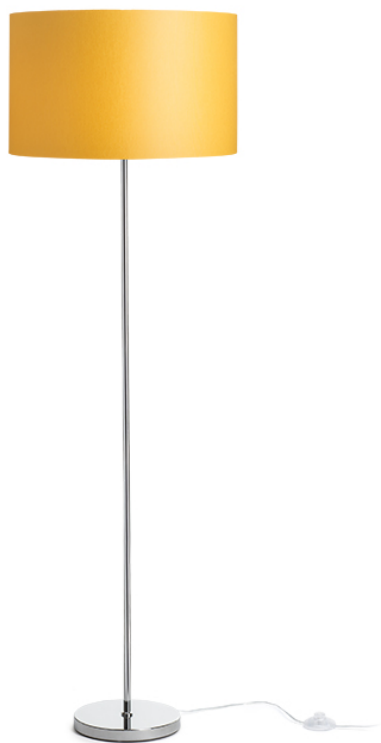

NEW

NYC/RON 40

Lampa podłogowa z chromowaną podstawą i tekstylnym abażurem. Przystosowana do źródeł światła LED z gwintem E27.

Polecona cena PLN brutto

R14079	NYC/RON 40/25 podłogowa Polycotton biała/chrom 230V LED E27 11W	835,-
R14080	NYC/RON 40/25 podłogowa Chintz morelowa/chrom 230V LED E27 11W	820,-
R14081	NYC/RON 40/25 podłogowa Chintz jasno szara/chrom 230V LED E27 11W	820,-
R14082	NYC/RON 40/25 podłogowa Monaco gołębio szara/srebrene PVC/chrom 230V LED E27 11W	1 150,-
R14083	NYC/RON 40/25 podłogowa Monaco naftowa/srebrene PVC/chrom 230V LED E27 11W	1 150,-
R14084	NYC/RON 40/25 podłogowa Polycotton czarna/chrom 230V LED E27 11W	820,-