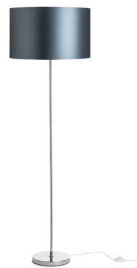

NEW

NYC/RON 40

A floor lamp with a chrome base and a fabric shade. Suitable for LED E27 light sources.
adviesverkoopprijs EUR incl. BTW

R14079	NYC/RON 40/25 staande lamp Polykatoen wit/chroom 230V LED E27 11W	188,00
R14080	NYC/RON 40/25 staande lamp Chintz abrikoos/chroom 230V LED E27 11W	188,00
R14081	NYC/RON 40/25 staande lamp Chintz licht grijs/chroom 230V LED E27 11W	188,00
R14082	NYC/RON 40/25 staande lamp Monaco duifgrijs/zilver PVC/chroom 230V LED E27 11W	248,00
R14083	NYC/RON 40/25 staande lamp Monaco petroleum blauw/zilver PVC/chroom 230V LED E27 11W	248,00
R14084	NYC/RON 40/25 staande lamp Polykatoen zwart/chroom 230V LED E27 11W	188,00