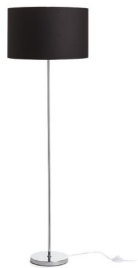

NEW

NYC/RON 40

A floor lamp with a chrome base and a fabric shade. Suitable for LED E27 light sources.
adviesverkoopprijs EUR incl. BTW

R14079	NYC/RON 40/25 staande lamp Polykatoen wit/chroom 230V LED E27 11W	188,00
R14080	NYC/RON 40/25 staande lamp Chintz abrikoos/chroom 230V LED E27 11W	188,00
R14081	NYC/RON 40/25 staande lamp Chintz licht grijs/chroom 230V LED E27 11W	188,00
R14082	NYC/RON 40/25 staande lamp Monaco duifgrijs/zilver PVC/chroom 230V LED E27 11W	248,00
R14083	NYC/RON 40/25 staande lamp Monaco petroleum blauw/zilver PVC/chroom 230V LED E27 11W	248,00
R14084	NYC/RON 40/25 staande lamp Polykatoen zwart/chroom 230V LED E27 11W	188,00