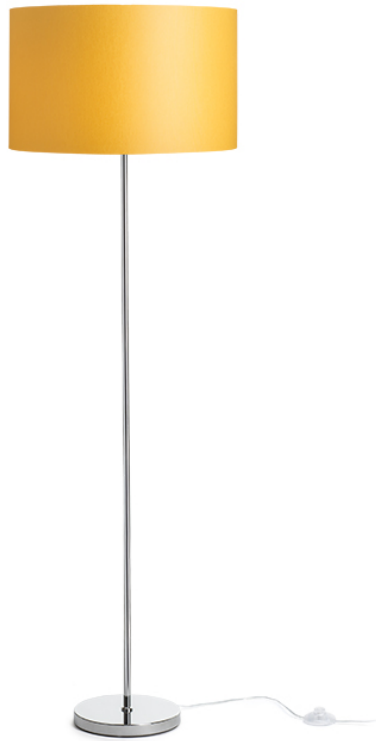

NEW

NYC/RON 40

A floor lamp with a chrome base and a fabric shade. Suitable for LED E27 light sources.
adviesverkoopprijs EUR incl. BTW

R14079	NYC/RON 40/25 staande lamp Polykatoen wit/chroom 230V LED E27 11W	188,00
R14080	NYC/RON 40/25 staande lamp Chintz abrikoos/chroom 230V LED E27 11W	188,00
R14081	NYC/RON 40/25 staande lamp Chintz licht grijs/chroom 230V LED E27 11W	188,00
R14082	NYC/RON 40/25 staande lamp Monaco duifgrijs/zilver PVC/chroom 230V LED E27 11W	248,00
R14083	NYC/RON 40/25 staande lamp Monaco petroleum blauw/zilver PVC/chroom 230V LED E27 11W	248,00
R14084	NYC/RON 40/25 staande lamp Polykatoen zwart/chroom 230V LED E27 11W	188,00