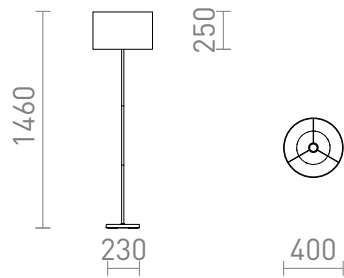

NEW

NYC/RON 40

A floor lamp with a chrome base and a fabric shade. Suitable for LED E27 light sources.
adviesverkoopprijs EUR incl. BTW

R14079	NYC/RON 40/25 staande lamp Polykatoen wit/chroom 230V LED E27 11W	188,00
R14080	NYC/RON 40/25 staande lamp Chintz abrikoos/chroom 230V LED E27 11W	188,00
R14081	NYC/RON 40/25 staande lamp Chintz licht grijs/chroom 230V LED E27 11W	188,00
R14082	NYC/RON 40/25 staande lamp Monaco duifgrijs/zilver PVC/chroom 230V LED E27 11W	248,00
R14083	NYC/RON 40/25 staande lamp Monaco petroleum blauw/zilver PVC/chroom 230V LED E27 11W	248,00
R14084	NYC/RON 40/25 staande lamp Polykatoen zwart/chroom 230V LED E27 11W	188,00

 3D model

 manual

G13026