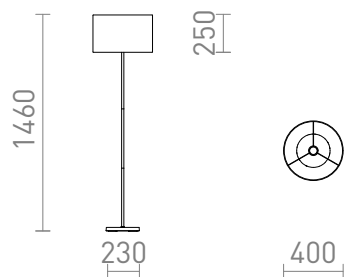

NEW

NYC/RON 40

Lampada da terra con base cromata e paralume in tessuto. Adatta per sorgenti luminose a LED con filettatura E27.

PVC EUR IVA inclusa

R14079	NYC/RON 40/25 da terra policotone bianco/cromo 230V LED E27 11W	188,00
R14080	NYC/RON 40/25 da terra Chintz albicocca/cromo 230V LED E27 11W	188,00
R14081	NYC/RON 40/25 da terra Chintz grigio chiaro/cromo 230V LED E27 11W	188,00
R14082	NYC/RON 40/25 da terra grigio piccione/PVC argento/cromo 230V LED E27 11W	248,00
R14083	NYC/RON 40/25 da terra Monaco benzina/PVC argento/cromo 230V LED E27 11W	248,00
R14084	NYC/RON 40/25 da terra policotone nero/cromo 230V LED E27 11W	188,00

 3D model

 manual

G13026