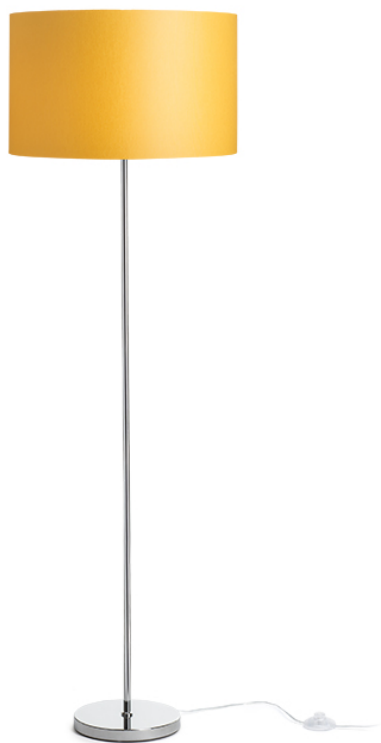

NEW

NYC/RON 40

Lampada da terra con base cromata e paralume in tessuto. Adatta per sorgenti luminose a LED con filettatura E27.

PVC EUR IVA inclusa

R14079	NYC/RON 40/25 da terra policotone bianco/cromo 230V LED E27 11W	188,00
R14080	NYC/RON 40/25 da terra Chintz albicocca/cromo 230V LED E27 11W	188,00
R14081	NYC/RON 40/25 da terra Chintz grigio chiaro/cromo 230V LED E27 11W	188,00
R14082	NYC/RON 40/25 da terra grigio piccione/PVC argento/cromo 230V LED E27 11W	248,00
R14083	NYC/RON 40/25 da terra Monaco benzina/PVC argento/cromo 230V LED E27 11W	248,00
R14084	NYC/RON 40/25 da terra policotone nero/cromo 230V LED E27 11W	188,00