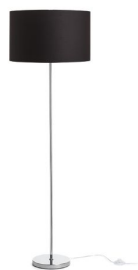

NEW

NYC/RON 40

Lampada da terra con base cromata e paralume in tessuto. Adatta per sorgenti luminose a LED con filettatura E27.

PVC EUR IVA inclusa

R14079	NYC/RON 40/25 da terra policotone bianco/cromo 230V LED E27 11W	188,00
R14080	NYC/RON 40/25 da terra Chintz albicocca/cromo 230V LED E27 11W	188,00
R14081	NYC/RON 40/25 da terra Chintz grigio chiaro/cromo 230V LED E27 11W	188,00
R14082	NYC/RON 40/25 da terra grigio piccione/PVC argento/cromo 230V LED E27 11W	248,00
R14083	NYC/RON 40/25 da terra Monaco benzina/PVC argento/cromo 230V LED E27 11W	248,00
R14084	NYC/RON 40/25 da terra policotone nero/cromo 230V LED E27 11W	188,00