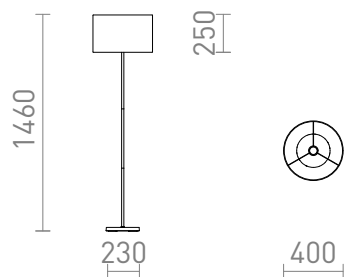

## NYC/RON 40

Állólámpa króm talppal és textil ernyővel. Alkalmas LED E27 fényforrásokhoz.  
ajánlott kiskereskedelmi ár HUF áfával

R14079	NYC/RON 40/25 állólámpa Polycotton fehér/króm 230V LED E27 11W	72 700,-
R14080	NYC/RON 40/25 állólámpa Chintz sárgabarack/króm 230V LED E27 11W	70 600,-
R14081	NYC/RON 40/25 állólámpa Chintz világosszürke/króm 230V LED E27 11W	70 600,-
R14082	NYC/RON 40/25 állólámpa Monaco galamb szürke/ezüst PVC/króm 230V LED E27 11W	93 700,-
R14083	NYC/RON 40/25 állólámpa Monaco petróleum kék/ezüst PVC/króm 230V LED E27 11W	93 700,-
R14084	NYC/RON 40/25 állólámpa Polycotton fekete/króm 230V LED E27 11W	71 500,-