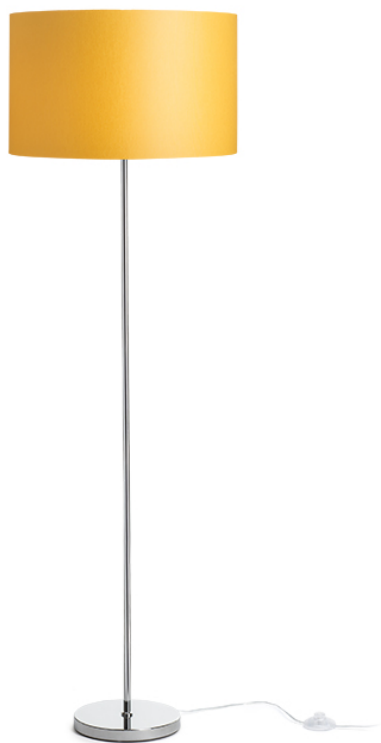

## NYC/RON 40

Állólámpa króm talppal és textil ernyővel. Alkalmas LED E27 fényforrásokhoz.  
ajánlott kiskereskedelmi ár HUF áfával

R14079	NYC/RON 40/25 állólámpa Polycotton fehér/króm 230V LED E27 11W	72 700,-
R14080	NYC/RON 40/25 állólámpa Chintz sárgabarack/króm 230V LED E27 11W	70 600,-
R14081	NYC/RON 40/25 állólámpa Chintz világosszürke/króm 230V LED E27 11W	70 600,-
R14082	NYC/RON 40/25 állólámpa Monaco galamb szürke/ezüst PVC/króm 230V LED E27 11W	93 700,-
R14083	NYC/RON 40/25 állólámpa Monaco petróleum kék/ezüst PVC/króm 230V LED E27 11W	93 700,-
R14084	NYC/RON 40/25 állólámpa Polycotton fekete/króm 230V LED E27 11W	71 500,-