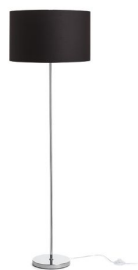

## NYC/RON 40

Állólámpa króm talppal és textil ernyővel. Alkalmas LED E27 fényforrásokhoz.  
ajánlott kiskereskedelmi ár HUF áfával

R14079	NYC/RON 40/25 állólámpa Polycotton fehér/króm 230V LED E27 11W	72 700,-
R14080	NYC/RON 40/25 állólámpa Chintz sárgabarack/króm 230V LED E27 11W	70 600,-
R14081	NYC/RON 40/25 állólámpa Chintz világosszürke/króm 230V LED E27 11W	70 600,-
R14082	NYC/RON 40/25 állólámpa Monaco galamb szürke/ezüst PVC/króm 230V LED E27 11W	93 700,-
R14083	NYC/RON 40/25 állólámpa Monaco petróleum kék/ezüst PVC/króm 230V LED E27 11W	93 700,-
R14084	NYC/RON 40/25 állólámpa Polycotton fekete/króm 230V LED E27 11W	71 500,-