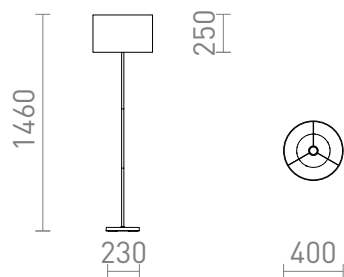

## NYC/RON 40

Podna lampa s postoljem od kroma i tekstilnim sjenilom. Prikladno za LED izvore svjetla s navojem E27.

Preporučena cena EUR s PDV-OM

R14079	NYC/RON 40/25 podna bijeli polikoton/krom 230V LED E27 11W	188,00
R14080	NYC/RON 40/25 podna Chintz marelica/krom 230V LED E27 11W	188,00
R14081	NYC/RON 40/25 podna Chintz svjetlosiva/krom 230V LED E27 11W	188,00
R14082	NYC/RON 40/25 podna Monaco siva/srebrni PVC/krom 230V LED E27 11W	248,00
R14083	NYC/RON 40/25 podna Monaco benzin/srebrni PVC/krom 230V LED E27 11W	248,00
R14084	NYC/RON 40/25 podna crni polikoton/krom 230V LED E27 11W	188,00