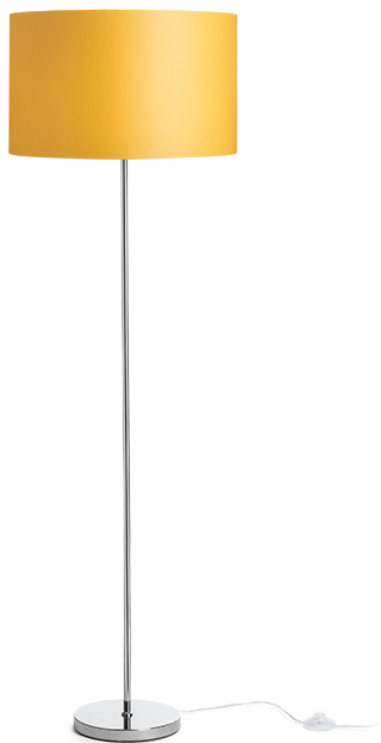

## NYC/RON 40

Podna lampa s postoljem od kroma i tekstilnim sjenilom. Prikladno za LED izvore svjetla s navojem E27.

Preporučena cena EUR s PDV-OM

R14079	NYC/RON 40/25 podna bijeli polikoton/krom 230V LED E27 11W	188,00
R14080	NYC/RON 40/25 podna Chintz marelica/krom 230V LED E27 11W	188,00
R14081	NYC/RON 40/25 podna Chintz svjetlosiva/krom 230V LED E27 11W	188,00
R14082	NYC/RON 40/25 podna Monaco siva/srebrni PVC/krom 230V LED E27 11W	248,00
R14083	NYC/RON 40/25 podna Monaco benzin/srebrni PVC/krom 230V LED E27 11W	248,00
R14084	NYC/RON 40/25 podna crni polikoton/krom 230V LED E27 11W	188,00