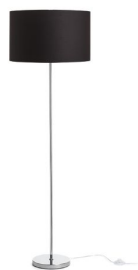

## NYC/RON 40

Podna lampa s postoljem od kroma i tekstilnim sjenilom. Prikladno za LED izvore svjetla s navojem E27.

Preporučena cena EUR s PDV-OM

R14079	NYC/RON 40/25 podna bijeli polikoton/krom 230V LED E27 11W	188,00
R14080	NYC/RON 40/25 podna Chintz marelica/krom 230V LED E27 11W	188,00
R14081	NYC/RON 40/25 podna Chintz svjetlosiva/krom 230V LED E27 11W	188,00
R14082	NYC/RON 40/25 podna Monaco siva/srebrni PVC/krom 230V LED E27 11W	248,00
R14083	NYC/RON 40/25 podna Monaco benzin/srebrni PVC/krom 230V LED E27 11W	248,00
R14084	NYC/RON 40/25 podna crni polikoton/krom 230V LED E27 11W	188,00