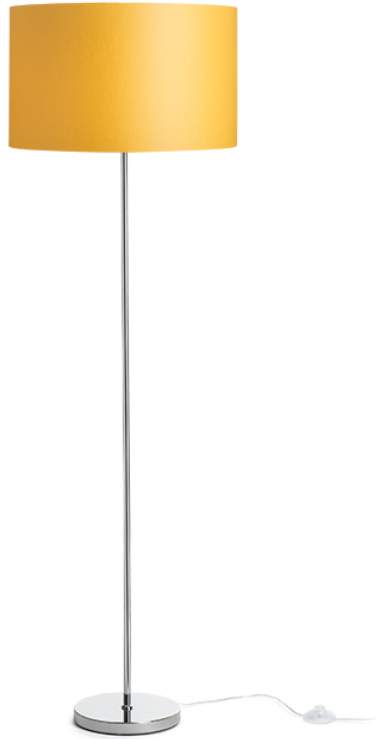

## NYC/RON 40

Επιδαπέδιο φωτιστικό με βάση χρωμίου και υφασμάτινο σκίαστρο. Κατάλληλο για πηγές φωτός LED E27.  
Λιανική τιμή EUR με ΦΠΑ

R14079	NYC/RON 40/25 φωτιστικό δαπέδου Polycotton λευκό/χρώμιο 230V LED E27 11W	188,00
R14080	NYC/RON 40/25 φωτιστικό δαπέδου Εμπριμέ βερικοκί/χρώμιο 230V LED E27 11W	188,00
R14081	NYC/RON 40/25 φωτιστικό δαπέδου Εμπριμέ ελαφρύ γκρί/χρώμιο 230V LED E27 11W	188,00
R14082	NYC/RON 40/25 φωτιστικό δαπέδου Γκρι περιστεριού μονάχου/ασημένιο PVC/χρώμιο 230V LED E27 11W	248,00
R14083	NYC/RON 40/25 φωτιστικό δαπέδου Πετρόλ μπλε μονάχου/ασημένιο PVC/χρώμιο 230V LED E27 11W	248,00
R14084	NYC/RON 40/25 φωτιστικό δαπέδου Polycotton μαύρο/χρώμιο 230V LED E27 11W	188,00