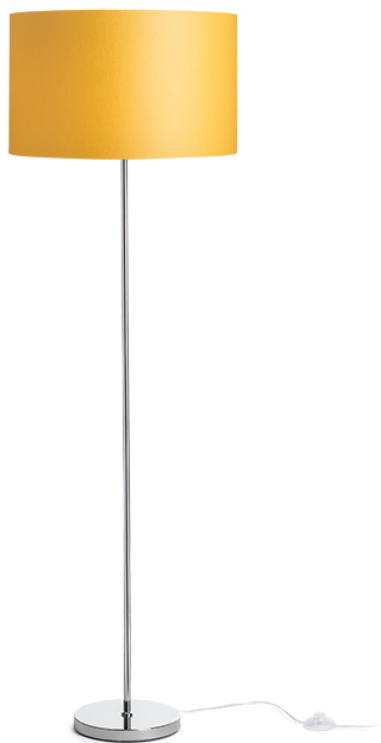

NEW

NYC/RON 40

Lampe sur pied avec base chromée et abat-jour en textile. Convient aux sources lumineuses LED E27.

Prix de vente conseillé EUR TTC

R14079	NYC/RON 40/25 lampadaire Polycoton blanc/chrome 230V LED E27 11W	188,00
R14080	NYC/RON 40/25 lampadaire Chintz abricot/chrome 230V LED E27 11W	188,00
R14081	NYC/RON 40/25 lampadaire Chintz gris clair/chrome 230V LED E27 11W	188,00
R14082	NYC/RON 40/25 lampadaire Monaco pigeon gris/PVC argenté/chrome 230V LED E27 11W	248,00
R14083	NYC/RON 40/25 lampadaire Monaco bleu pétrole/PVC argenté/chrome 230V LED E27 11W	248,00
R14084	NYC/RON 40/25 lampadaire Polycoton noir/chrome 230V LED E27 11W	188,00