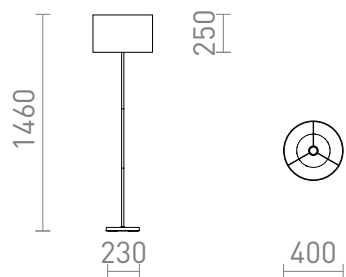

NEW

NYC/RON 40

Lampe sur pied avec base chromée et abat-jour en textile. Convient aux sources lumineuses LED E27.

Prix de vente conseillé EUR TTC

R14079	NYC/RON 40/25 lampadaire Polycoton blanc/chrome 230V LED E27 11W	188,00
R14080	NYC/RON 40/25 lampadaire Chintz abricot/chrome 230V LED E27 11W	188,00
R14081	NYC/RON 40/25 lampadaire Chintz gris clair/chrome 230V LED E27 11W	188,00
R14082	NYC/RON 40/25 lampadaire Monaco pigeon gris/PVC argenté/chrome 230V LED E27 11W	248,00
R14083	NYC/RON 40/25 lampadaire Monaco bleu pétrole/PVC argenté/chrome 230V LED E27 11W	248,00
R14084	NYC/RON 40/25 lampadaire Polycoton noir/chrome 230V LED E27 11W	188,00

 3D model

 manual

G13026