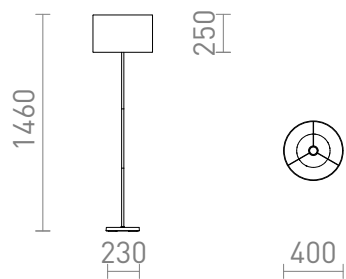

NEW

NYC/RON 40

Lattiavalaisin, jossa on kromattu jalusta ja kangasvarjo. Sopii LED E27 -valonlähteille.

suositushinta EUR sis. alv

R14079	NYC/RON 40/25 lattia Polycotton valkoinen/kromi 230V LED E27 11W	188,00
R14080	NYC/RON 40/25 lattia Sintsi aprikoosi/kromi 230V LED E27 11W	188,00
R14081	NYC/RON 40/25 lattia Sintsi vaaleanharmaa/kromi 230V LED E27 11W	188,00
R14082	NYC/RON 40/25 lattia Monacon kyyhkynharmaa/hopea PVC/kromi 230V LED E27 11W	248,00
R14083	NYC/RON 40/25 lattia Monacon petroolinsininen/hopea PVC/kromi 230V LED E27 11W	248,00
R14084	NYC/RON 40/25 lattia Polycotton musta/kromi 230V LED E27 11W	188,00

 3D model

 manual

G13026