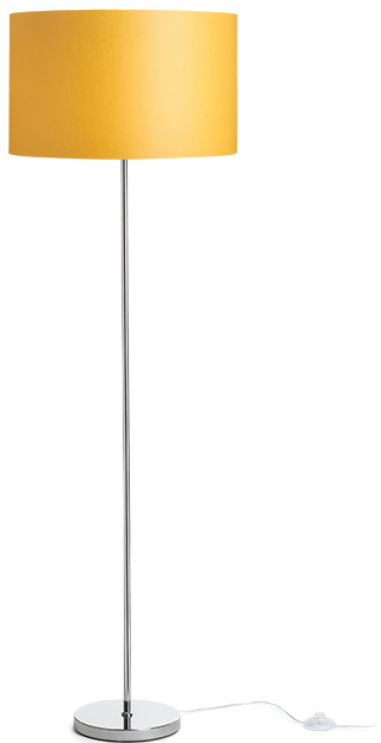

NEW

NYC/RON 40

Lattiavalaisin, jossa on kromattu jalusta ja kangasvarjo. Sopii LED E27 -valonlähteille.

suositushinta EUR sis. alv

R14079	NYC/RON 40/25 lattia Polycotton valkoinen/kromi 230V LED E27 11W	188,00
R14080	NYC/RON 40/25 lattia Sintsi aprikoosi/kromi 230V LED E27 11W	188,00
R14081	NYC/RON 40/25 lattia Sintsi vaaleanharmaa/kromi 230V LED E27 11W	188,00
R14082	NYC/RON 40/25 lattia Monacon kyyhkynharmaa/hopea PVC/kromi 230V LED E27 11W	248,00
R14083	NYC/RON 40/25 lattia Monacon petroolinsininen/hopea PVC/kromi 230V LED E27 11W	248,00
R14084	NYC/RON 40/25 lattia Polycotton musta/kromi 230V LED E27 11W	188,00