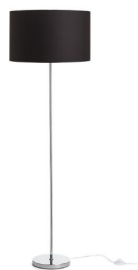

NEW

NYC/RON 40

Lámpara de pie con base cromada y pantalla de tela. Apta para fuentes de luz LED E27.

Precio recomendado EUR con IVA

R14079	NYC/RON 40/25 en pie polialgodón blanco/cromo 230V LED E27 11W	188,00
R14080	NYC/RON 40/25 en pie albaricoque Chintz/cromo 230V LED E27 11W	188,00
R14081	NYC/RON 40/25 en pie Chintz gris claro/cromo 230V LED E27 11W	188,00
R14082	NYC/RON 40/25 en pie monaco paloma gris/plata PVC/cromo 230V LED E27 11W	248,00
R14083	NYC/RON 40/25 en pie monaco gasolina azul/plata PVC/cromo 230V LED E27 11W	248,00
R14084	NYC/RON 40/25 en pie polialgodón negro/cromo 230V LED E27 11W	188,00