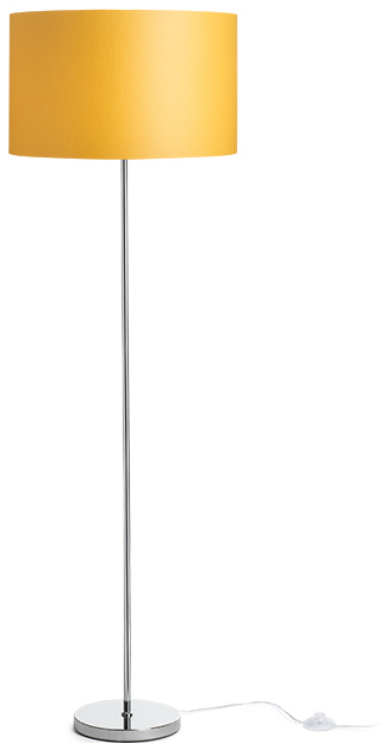

NEW

NYC/RON 40

Lámpara de pie con base cromada y pantalla de tela. Apta para fuentes de luz LED E27.

Precio recomendado EUR con IVA

R14079	NYC/RON 40/25 en pie polialgodón blanco/cromo 230V LED E27 11W	188,00
R14080	NYC/RON 40/25 en pie albaricoque Chintz/cromo 230V LED E27 11W	188,00
R14081	NYC/RON 40/25 en pie Chintz gris claro/cromo 230V LED E27 11W	188,00
R14082	NYC/RON 40/25 en pie monaco paloma gris/plata PVC/cromo 230V LED E27 11W	248,00
R14083	NYC/RON 40/25 en pie monaco gasolina azul/plata PVC/cromo 230V LED E27 11W	248,00
R14084	NYC/RON 40/25 en pie polialgodón negro/cromo 230V LED E27 11W	188,00