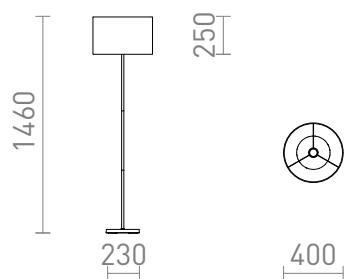

NEW

NYC/RON 40

Lámpara de pie con base cromada y pantalla de tela. Apta para fuentes de luz LED E27.

Precio recomendado EUR con IVA

R14079	NYC/RON 40/25 en pie polialgodón blanco/cromo 230V LED E27 11W	188,00
R14080	NYC/RON 40/25 en pie albaricoque Chintz/cromo 230V LED E27 11W	188,00
R14081	NYC/RON 40/25 en pie Chintz gris claro/cromo 230V LED E27 11W	188,00
R14082	NYC/RON 40/25 en pie monaco paloma gris/plata PVC/cromo 230V LED E27 11W	248,00
R14083	NYC/RON 40/25 en pie monaco gasolina azul/plata PVC/cromo 230V LED E27 11W	248,00
R14084	NYC/RON 40/25 en pie polialgodón negro/cromo 230V LED E27 11W	188,00

 3D model

 manual

G13026