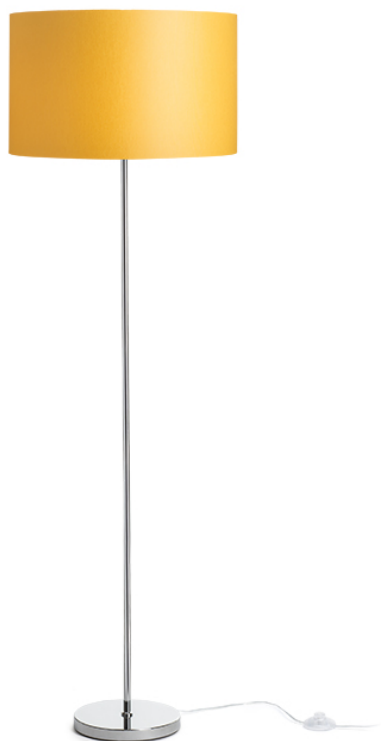

## NYC/RON 40

Gulvlampe med kromfod og stofskærm. Velegnet til LED E27 lyskilder.

RP DKK inkl. MOMS

R14079	NYC/RON 40/25 gulv Polycotton hvid/krom 230V LED E27 11W	1 400,-
R14080	NYC/RON 40/25 gulv Chintz abrikos/krom 230V LED E27 11W	1 350,-
R14081	NYC/RON 40/25 gulv Chintz lysegrå/krom 230V LED E27 11W	1 350,-
R14082	NYC/RON 40/25 gulv Monaco duegrå/sølv PVC/krom 230V LED E27 11W	1 800,-
R14083	NYC/RON 40/25 gulv Monaco petroleumbå/sølv PVC/krom 230V LED E27 11W	1 800,-
R14084	NYC/RON 40/25 gulv Polycotton sort/krom 230V LED E27 11W	1 400,-