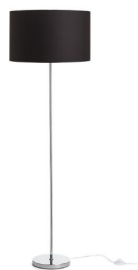

## NYC/RON 40

Gulvlampe med kromfod og stofskærm. Velegnet til LED E27 lyskilder.

RP DKK inkl. MOMS

R14079	NYC/RON 40/25 gulv Polycotton hvid/krom 230V LED E27 11W	1 400,-
R14080	NYC/RON 40/25 gulv Chintz abrikos/krom 230V LED E27 11W	1 350,-
R14081	NYC/RON 40/25 gulv Chintz lysegrå/krom 230V LED E27 11W	1 350,-
R14082	NYC/RON 40/25 gulv Monaco duegrå/sølv PVC/krom 230V LED E27 11W	1 800,-
R14083	NYC/RON 40/25 gulv Monaco petroleumbå/sølv PVC/krom 230V LED E27 11W	1 800,-
R14084	NYC/RON 40/25 gulv Polycotton sort/krom 230V LED E27 11W	1 400,-