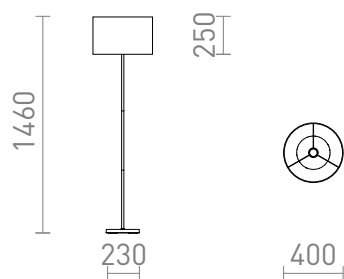

## NYC/RON 40

Gulvlampe med kromfod og stofskærm. Velegnet til LED E27 lyskilder.

RP DKK inkl. MOMS

R14079	NYC/RON 40/25 gulv Polycotton hvid/krom 230V LED E27 11W	1 400,-
R14080	NYC/RON 40/25 gulv Chintz abrikos/krom 230V LED E27 11W	1 350,-
R14081	NYC/RON 40/25 gulv Chintz lysegrå/krom 230V LED E27 11W	1 350,-
R14082	NYC/RON 40/25 gulv Monaco duegrå/sølv PVC/krom 230V LED E27 11W	1 800,-
R14083	NYC/RON 40/25 gulv Monaco petroleumbå/sølv PVC/krom 230V LED E27 11W	1 800,-
R14084	NYC/RON 40/25 gulv Polycotton sort/krom 230V LED E27 11W	1 400,-