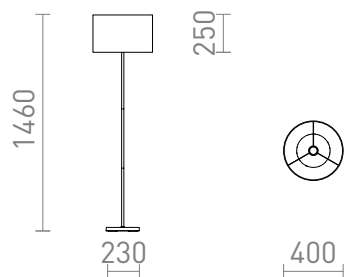

NEW

NYC/RON 40

Stehleuchte mit verchromtem Sockel und Textilschirm. Geeignet für LED-Leuchtmittel mit E27-Gewinde.

EV EUR inkl. MwSt

R14079	NYC/RON 40/25 Stehleuchte Polycotton weiß/Chrom 230V LED E27 11W	188,00
R14080	NYC/RON 40/25 Stehleuchte Chintz Aprikose/Chrom 230V LED E27 11W	188,00
R14081	NYC/RON 40/25 Stehleuchte Chintz Hellgrau/Chrom 230V LED E27 11W	188,00
R14082	NYC/RON 40/25 Stehleuchte Monaco Taubegrau/silber PVC/Chrom 230V LED E27 11W	248,00
R14083	NYC/RON 40/25 Stehleuchte Monacopetroleum/silber PVC/Chrom 230V LED E27 11W	248,00
R14084	NYC/RON 40/25 Stehleuchte Polycotton schwarz/Chrom 230V LED E27 11W	188,00

 3D model

 manual

G13026