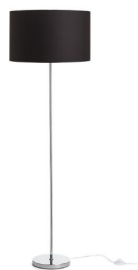

NEW

NYC/RON 40

Stehleuchte mit verchromtem Sockel und Textilschirm. Geeignet für LED-Leuchtmittel mit E27-Gewinde.

EV EUR inkl. MwSt

R14079	NYC/RON 40/25 Stehleuchte Polycotton weiß/Chrom 230V LED E27 11W	188,00
R14080	NYC/RON 40/25 Stehleuchte Chintz Aprikose/Chrom 230V LED E27 11W	188,00
R14081	NYC/RON 40/25 Stehleuchte Chintz Hellgrau/Chrom 230V LED E27 11W	188,00
R14082	NYC/RON 40/25 Stehleuchte Monaco Taubegrau/silber PVC/Chrom 230V LED E27 11W	248,00
R14083	NYC/RON 40/25 Stehleuchte Monacopetroleum/silber PVC/Chrom 230V LED E27 11W	248,00
R14084	NYC/RON 40/25 Stehleuchte Polycotton schwarz/Chrom 230V LED E27 11W	188,00