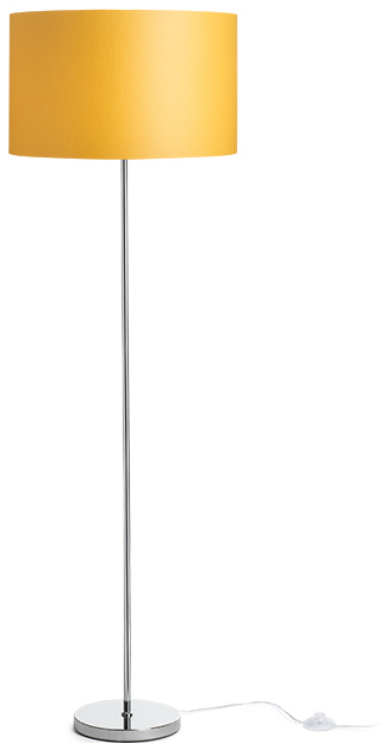

NEW

NYC/RON 40

Stehleuchte mit verchromtem Sockel und Textilschirm. Geeignet für LED-Leuchtmittel mit E27-Gewinde.

EV EUR inkl. MwSt

R14079	NYC/RON 40/25 Stehleuchte Polycotton weiß/Chrom 230V LED E27 11W	188,00
R14080	NYC/RON 40/25 Stehleuchte Chintz Aprikose/Chrom 230V LED E27 11W	188,00
R14081	NYC/RON 40/25 Stehleuchte Chintz Hellgrau/Chrom 230V LED E27 11W	188,00
R14082	NYC/RON 40/25 Stehleuchte Monaco Taubegrau/silber PVC/Chrom 230V LED E27 11W	248,00
R14083	NYC/RON 40/25 Stehleuchte Monacopetroleum/silber PVC/Chrom 230V LED E27 11W	248,00
R14084	NYC/RON 40/25 Stehleuchte Polycotton schwarz/Chrom 230V LED E27 11W	188,00