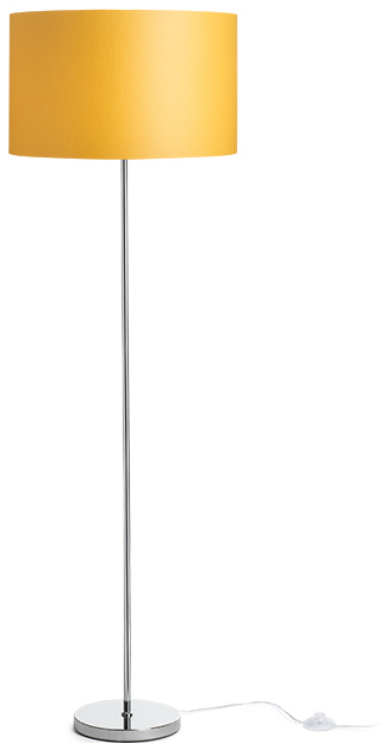

NEW

NYC/RON 40

Stojanová lampa s chromovým podstavcem a textilním stínidlem. Vhodné pro LED světelné zdroje se závitem E27.

MOC CZK vč DPH

R14079	NYC/RON 40/25 stojanová Polycotton bílá/chrom 230V LED E27 11W	4 600,-
R14080	NYC/RON 40/25 stojanová Chintz meruňková/chrom 230V LED E27 11W	4 600,-
R14081	NYC/RON 40/25 stojanová Chintz světle šedá/chrom 230V LED E27 11W	4 600,-
R14082	NYC/RON 40/25 stojanová Monaco holubí šed/stříbrné PVC/chrom 230V LED E27 11W	6 200,-
R14083	NYC/RON 40/25 stojanová Monaco petrolejová/stříbrné PVC/chrom 230V LED E27 11W	6 200,-
R14084	NYC/RON 40/25 stojanová Polycotton černá/chrom 230V LED E27 11W	4 600,-