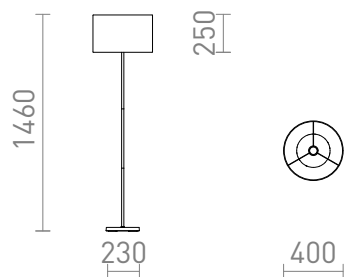

NEW

NYC/RON 40

Stojanová lampa s chromovým podstavcem a textilním stínidlem. Vhodné pro LED světelné zdroje se závitem E27.

MOC CZK vč DPH

R14079	NYC/RON 40/25 stojanová Polycotton bílá/chrom 230V LED E27 11W	4 600,-
R14080	NYC/RON 40/25 stojanová Chintz meruňková/chrom 230V LED E27 11W	4 600,-
R14081	NYC/RON 40/25 stojanová Chintz světle šedá/chrom 230V LED E27 11W	4 600,-
R14082	NYC/RON 40/25 stojanová Monaco holubí šed/stříbrné PVC/chrom 230V LED E27 11W	6 200,-
R14083	NYC/RON 40/25 stojanová Monaco petrolejová/stříbrné PVC/chrom 230V LED E27 11W	6 200,-
R14084	NYC/RON 40/25 stojanová Polycotton černá/chrom 230V LED E27 11W	4 600,-

 3D model

 manual

G13026