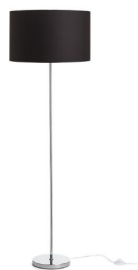

NEW

NYC/RON 40

Stojanová lampa s chromovým podstavcem a textilním stínidlem. Vhodné pro LED světelné zdroje se závitem E27.

MOC CZK vč DPH

R14079	NYC/RON 40/25 stojanová Polycotton bílá/chrom 230V LED E27 11W	4 600,-
R14080	NYC/RON 40/25 stojanová Chintz meruňková/chrom 230V LED E27 11W	4 600,-
R14081	NYC/RON 40/25 stojanová Chintz světle šedá/chrom 230V LED E27 11W	4 600,-
R14082	NYC/RON 40/25 stojanová Monaco holubí šed/stříbrné PVC/chrom 230V LED E27 11W	6 200,-
R14083	NYC/RON 40/25 stojanová Monaco petrolejová/stříbrné PVC/chrom 230V LED E27 11W	6 200,-
R14084	NYC/RON 40/25 stojanová Polycotton černá/chrom 230V LED E27 11W	4 600,-