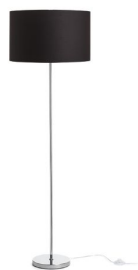

## NYC/RON 40

Стояща лампа с хромирана основа и текстилен абажур. Подходяща за светодиодни източници на светлина с резба E27.

цена на дребно BGN с ДДС

R14079	NYC/RON 40/25 подова Polycotton бяло/хром 230V LED E27 11W	380,-
R14080	NYC/RON 40/25 подова Chintz кайсия/хром 230V LED E27 11W	360,-
R14081	NYC/RON 40/25 подова Chintz светло сиво/хром 230V LED E27 11W	360,-
R14082	NYC/RON 40/25 подова Монасо гълъбово сиво/сребърно PVC/хром 230V LED E27 11W	480,-
R14083	NYC/RON 40/25 подова Монасо петрол/сребърно PVC/хром 230V LED E27 11W	480,-
R14084	NYC/RON 40/25 подова Polycotton черно/хром 230V LED E27 11W	360,-