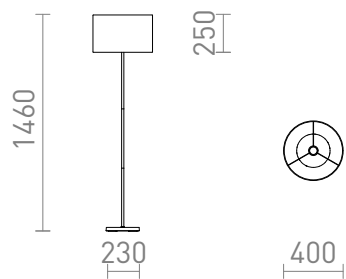

## NYC/RON 40

Стояща лампа с хромирана основа и текстилен абажур. Подходяща за светодиодни източници на светлина с резба E27.

цена на дребно BGN с ДДС

R14079	NYC/RON 40/25 подова Polycotton бяло/хром 230V LED E27 11W	380,-
R14080	NYC/RON 40/25 подова Chintz кайсия/хром 230V LED E27 11W	360,-
R14081	NYC/RON 40/25 подова Chintz светло сиво/хром 230V LED E27 11W	360,-
R14082	NYC/RON 40/25 подова Монасо гълъбово сиво/сребърно PVC/хром 230V LED E27 11W	480,-
R14083	NYC/RON 40/25 подова Монасо петрол/сребърно PVC/хром 230V LED E27 11W	480,-
R14084	NYC/RON 40/25 подова Polycotton черно/хром 230V LED E27 11W	360,-