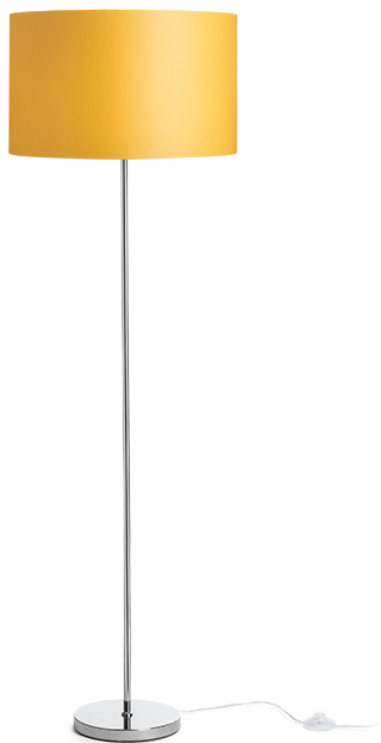

## NYC/RON 40

Стояща лампа с хромирана основа и текстилен абажур. Подходяща за светодиодни източници на светлина с резба E27.

цена на дребно BGN с ДДС

R14079	NYC/RON 40/25 подова Polycotton бяло/хром 230V LED E27 11W	380,-
R14080	NYC/RON 40/25 подова Chintz кайсия/хром 230V LED E27 11W	360,-
R14081	NYC/RON 40/25 подова Chintz светло сиво/хром 230V LED E27 11W	360,-
R14082	NYC/RON 40/25 подова Монасо гълъбово сиво/сребърно PVC/хром 230V LED E27 11W	480,-
R14083	NYC/RON 40/25 подова Монасо петрол/сребърно PVC/хром 230V LED E27 11W	480,-
R14084	NYC/RON 40/25 подова Polycotton черно/хром 230V LED E27 11W	360,-