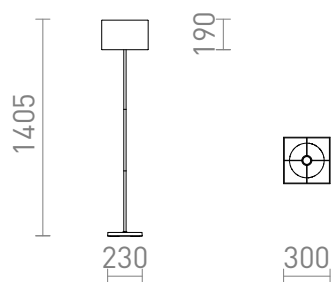

NEW

NYC/TEMPO 30

Stojanová lampa s chrómovým podstavcom a textilným tienidlom. Vhodné pre LED svetelné zdroje so závitom E27.

MOC EUR vr DPH

R14085	NYC/TEMPO 30/19 stojanová Polycotton biela/chróm 230V LED E27 11W	188,00
--------	---	--------

 3D model

 manual

G13026