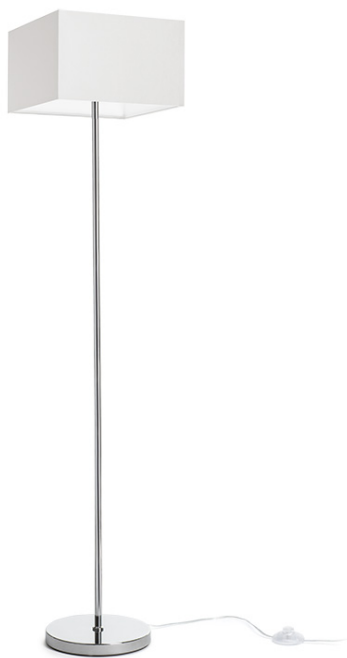

NEW

NYC/TEMPO 30

Stojanová lampa s chrómovým podstavcom a textilným tienidlom. Vhodné pre LED svetelné zdroje so závitom E27.

MOC EUR vr DPH

R14085	NYC/TEMPO 30/19 stojanová Polycotton biela/chróm 230V LED E27 11W	188,00
--------	---	--------