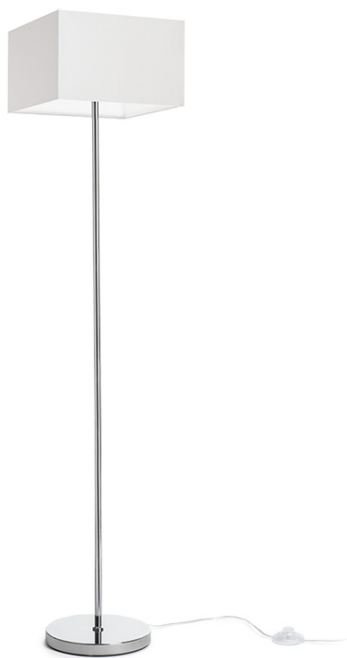

NEW

NYC/TEMPO 30

Stoječa svetilka s kromiranim podstavkom in senčnikom iz blaga. Primerno za svetlobne vire LED E27.

Preporučena cena EUR s PDV-OM

| | | |
|--------|--|--------|
| R14085 | NYC/TEMPO 30/19 talna Polycotton beli/krom 230V LED E27 11W | 188,00 |
|--------|--|--------|