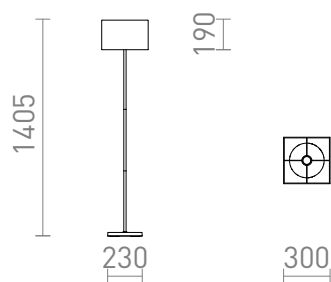

NEW

NYC/TEMPO 30

Stoječa svetilka s kromiranim podstavkom in senčnikom iz blaga. Primerno za svetlobne vire LED E27.

Preporučena cena EUR s PDV-OM

| | | |
|--------|--|--------|
| R14085 | NYC/TEMPO 30/19 talna Polycotton beli/krom 230V LED E27 11W | 188,00 |
|--------|--|--------|

 3D model

 manual

G13026