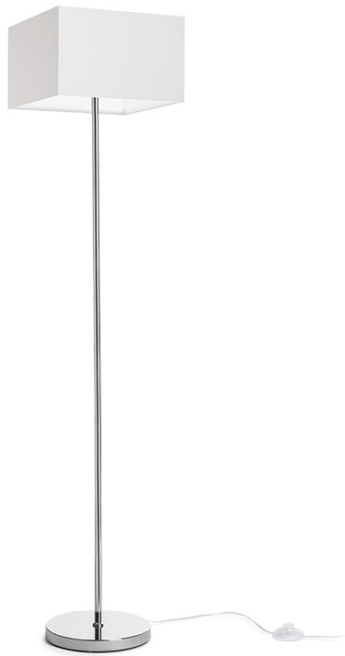

NEW

NYC/TEMPO 30

En golvlampa med förkromad bas och textilskärm. Lämplig för LED-ljuskällor med E27-fattning.

RP SEK inkl. MOMS

R14085

NYC/TEMPO 30/19 golv Polycotton vit/krom 230V
LED E27 11W

2 150,-

 3D model