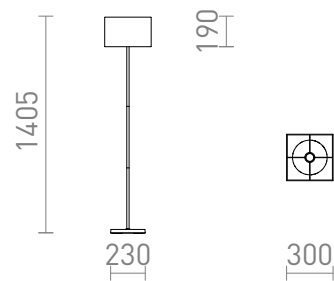

NEW

NYC/TEMPO 30

En golvlampa med förkromad bas och textilskärm. Lämplig för LED-ljuskällor med E27-fattning.

RP SEK inkl. MOMS

R14085

NYC/TEMPO 30/19 golv Polycotton vit/krom 230V
LED E27 11W

2 150,-

 3D model