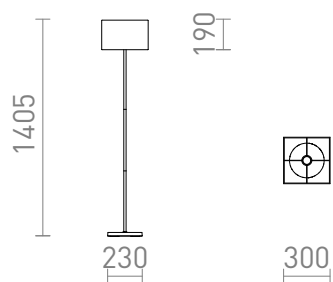

Lampă de podea cu baza cromată și abajur din material textil. Potrivit pentru surse de lumină LED E27.
preț recomandat cu amănuntul RON cu TVA inclus

R14085	NYC/TEMPO 30/19 de podea poligot alb/crom 230V LED E27 11W	890,-

---