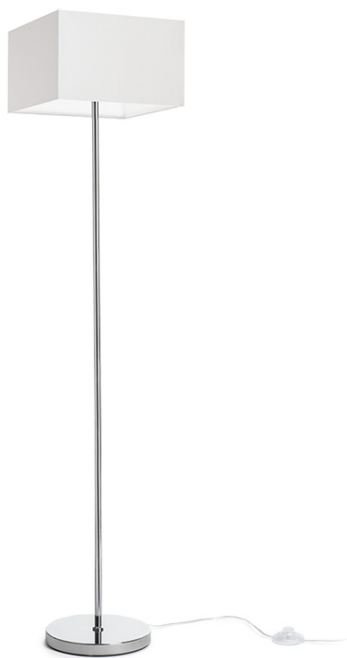

# NYC/TEMPO 30

Lampă de podea cu baza cromată și abajur din material textil. Potrivit pentru surse de lumină LED E27.  
preț recomandat cu amănuntul RON cu TVA inclus

---

R14085	<b>NYC/TEMPO 30/19 de podea poligot alb/crom</b> 230V LED E27 11W	890,-
--------	--	-------