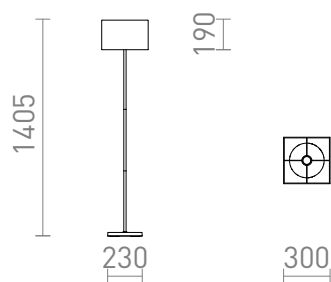

NEW

NYC/TEMPO 30

Um candeeiro de pé com uma base cromada e um abajur em tecido. Adequado para fontes de luz LED E27.

Preço recomendado EUR incluindo IVA

R14085	NYC/TEMPO 30/19 de pé Poli-algodão branco/cromo 230V LED E27 11W	188,00
--------	--	--------

 3D model

 manual

G13026