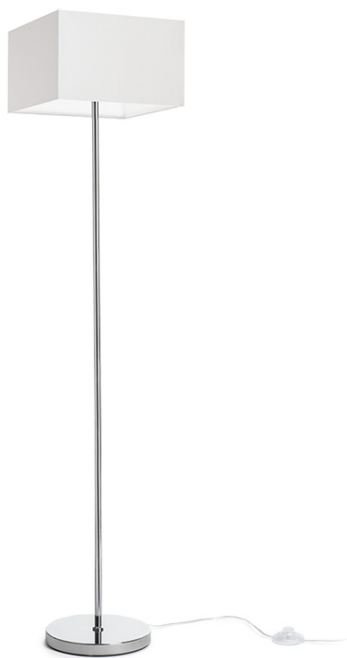

NEW

NYC/TEMPO 30

Um candeeiro de pé com uma base cromada e um abajur em tecido. Adequado para fontes de luz LED E27.

Preço recomendado EUR incluindo IVA

R14085	NYC/TEMPO 30/19 de pé Poli-algodão branco/cromo 230V LED E27 11W	188,00
--------	--	--------