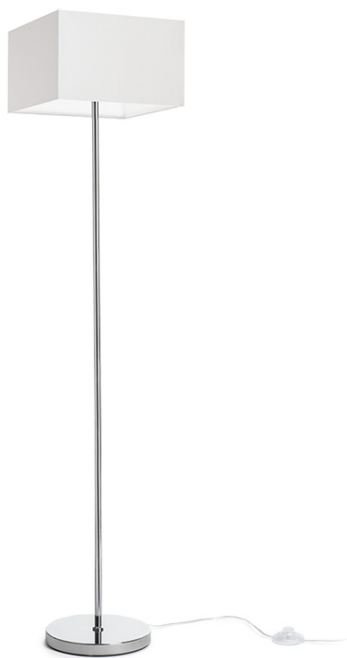

NEW

NYC/TEMPO 30

Lampa podłogowa z chromowaną podstawą i tekstylnym abażurem. Przystosowana do źródeł światła LED z gwintem E27.

Polecona cena PLN brutto

R14085	NYC/TEMPO 30/19 podłogowa Polycotton biała/chrom 230V LED E27 11W	820,-
--------	----------------------------------------------------------------------	-------