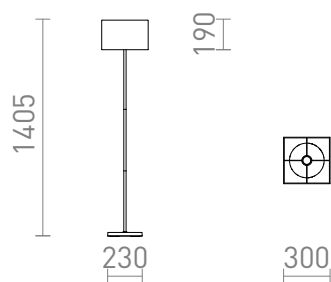

NEW

NYC/TEMPO 30

Lampa podłogowa z chromowaną podstawą i tekstylnym abażurem. Przystosowana do źródeł światła LED z gwintem E27.

Polecona cena PLN brutto

R14085	NYC/TEMPO 30/19 podłogowa Polycotton biała/chrom 230V LED E27 11W	820,-
--------	----------------------------------------------------------------------	-------