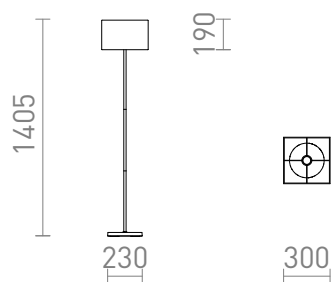

# NYC/TEMPO 30

Lampada da terra con base cromata e paralume in tessuto. Adatta per sorgenti luminose a LED con filettatura E27.

PVC EUR IVA inclusa

R14085	NYC/TEMPO 30/19 da terra policotone bianco/cromo 230V LED E27 11W	188,00
--------	---	--------