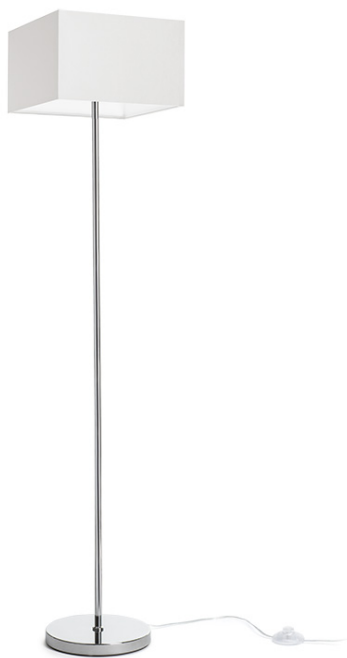

# NYC/TEMPO 30

Lampada da terra con base cromata e paralume in tessuto. Adatta per sorgenti luminose a LED con filettatura E27.

PVC EUR IVA inclusa

R14085	NYC/TEMPO 30/19 da terra policotone bianco/cromo 230V LED E27 11W	188,00
--------	---	--------