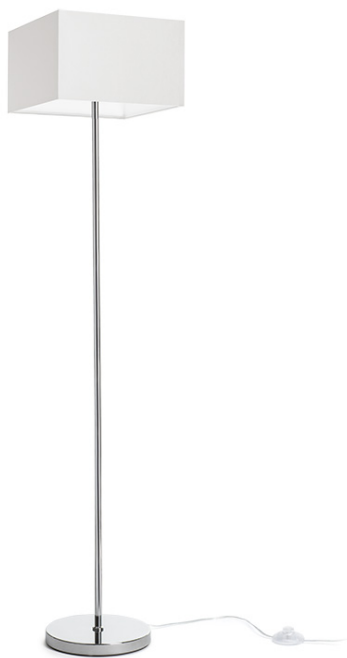

NEW

NYC/TEMPO 30

Podna lampa s postoljem od kroma i tekstilnim sjenilom. Prikladno za LED izvore svjetla s navojem E27.

Preporučena cena EUR s PDV-OM

R14085	NYC/TEMPO 30/19 podna bijeli polikoton/krom 230V LED E27 11W	188,00
--------	---	--------