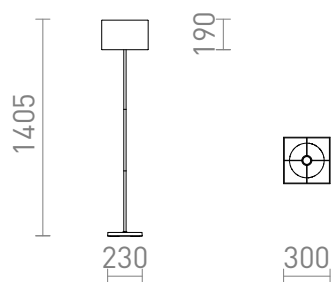

NEW

NYC/TEMPO 30

Podna lampa s postoljem od kroma i tekstilnim sjenilom. Prikladno za LED izvore svjetla s navojem E27.

Preporučena cena EUR s PDV-OM

R14085	NYC/TEMPO 30/19 podna bijeli polikoton/krom 230V LED E27 11W	188,00
--------	---	--------

 3D model

 manual

G13026